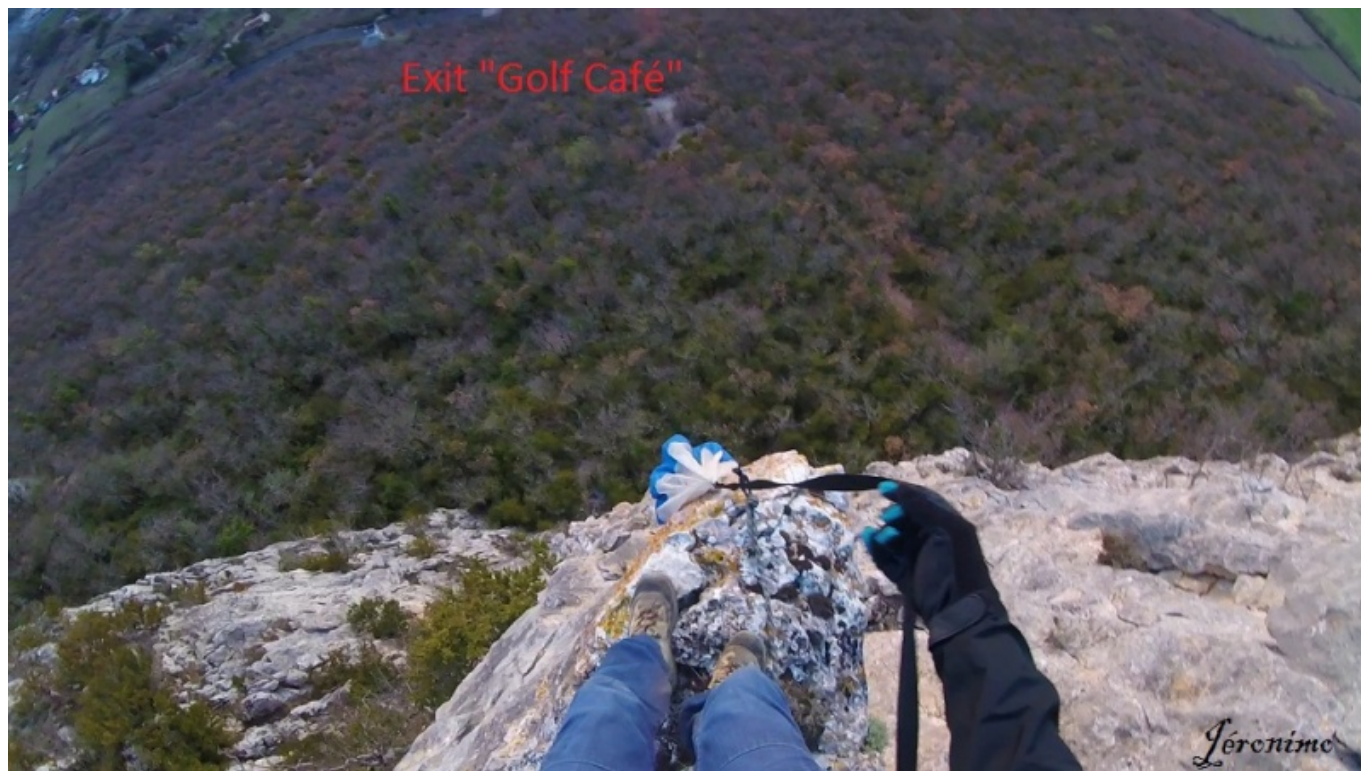

Fichier:Golf-café-exit.jpg

De Topo Paralpinisme



Historique du fichier

Cliquer sur une date et heure pour voir le fichier tel qu'il était à ce moment-là.

Date et heure	Vignette	Dimensions	Utilisateur	Commentaire
actuel 8 avril 2018 à 15:33		960 × 540 (215 Kio)	Jéronimo (discussion contributions)	

- Vous ne pouvez pas remplacer ce fichier.

Utilisation du fichier