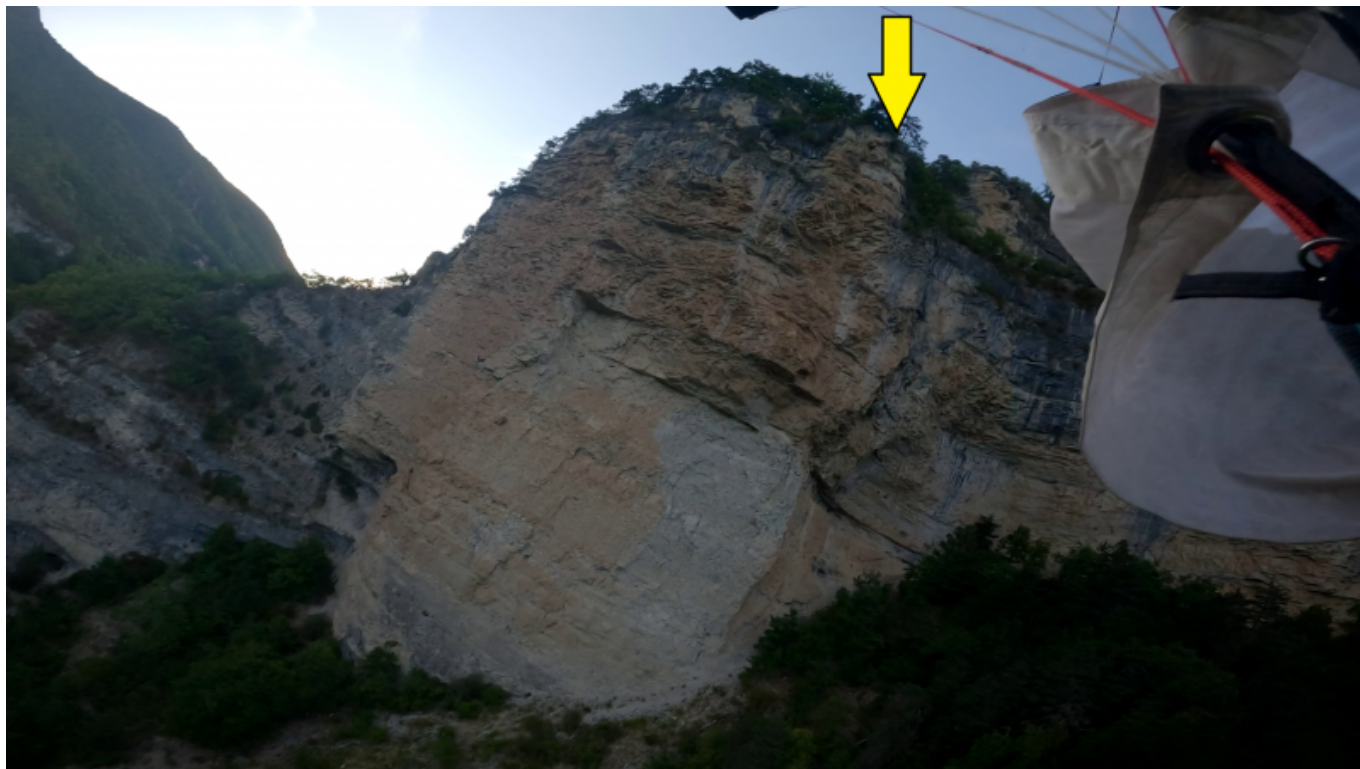

Fichier:Ghost.png

De Topo Paralpinisme



Historique du fichier

Cliquer sur une date et heure pour voir le fichier tel qu'il était à ce moment-là.