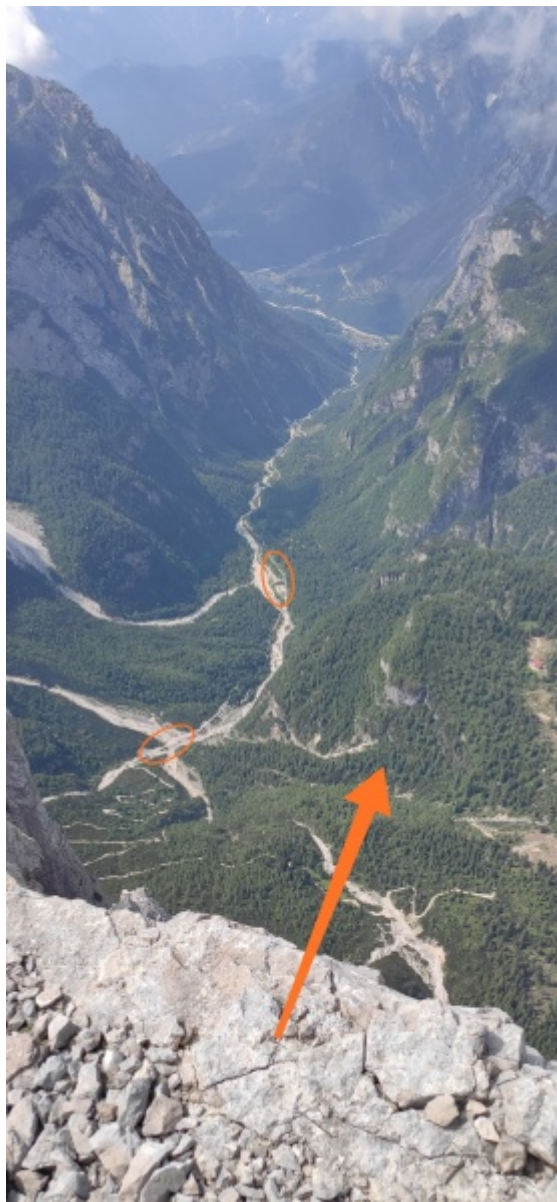

# Fichier:Exit bouze loin.jpeg

De Topo Paralpinisme

