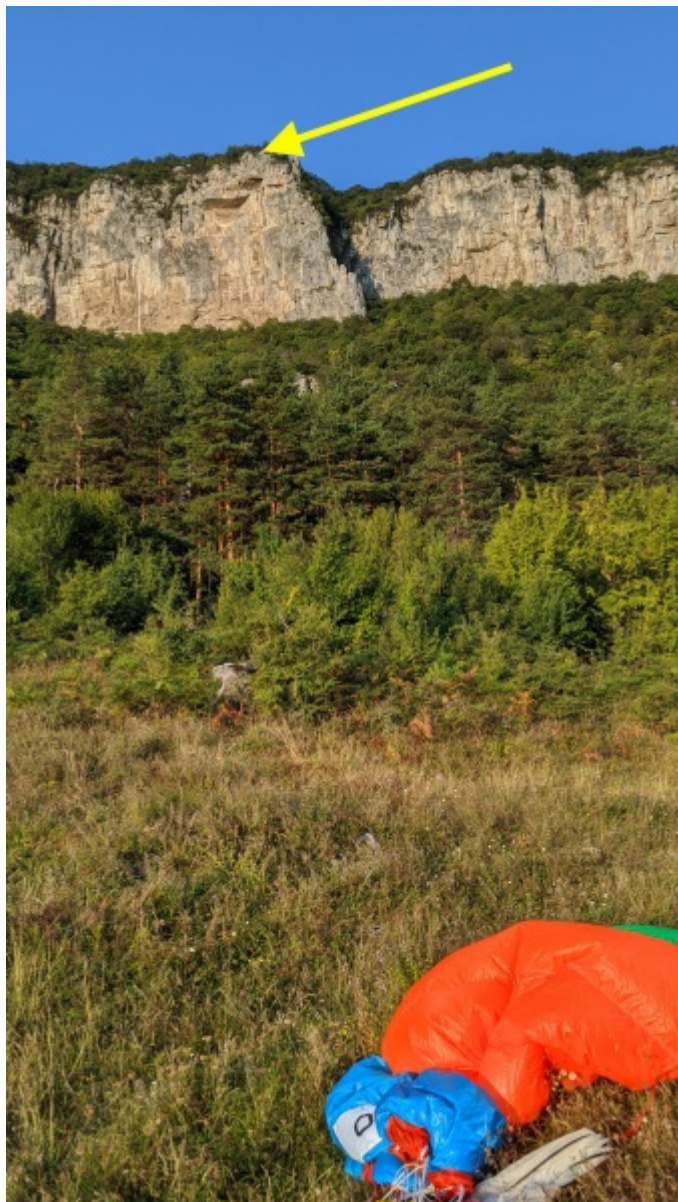

Fichier:Exit Mont Okolchitsa.jpg

De Topo Paralpinisme



Historique du fichier

Cliquer sur une date et heure pour voir le fichier tel qu'il était à ce moment-là.

Date et heure	Vignette	Dimensions	Utilisateur	Commentaire
actuel 27 septembre 2020 à 12:58		2 160 × 3 840 (4,15 Mio)	Pierre Lebreton (discussion contributions)	