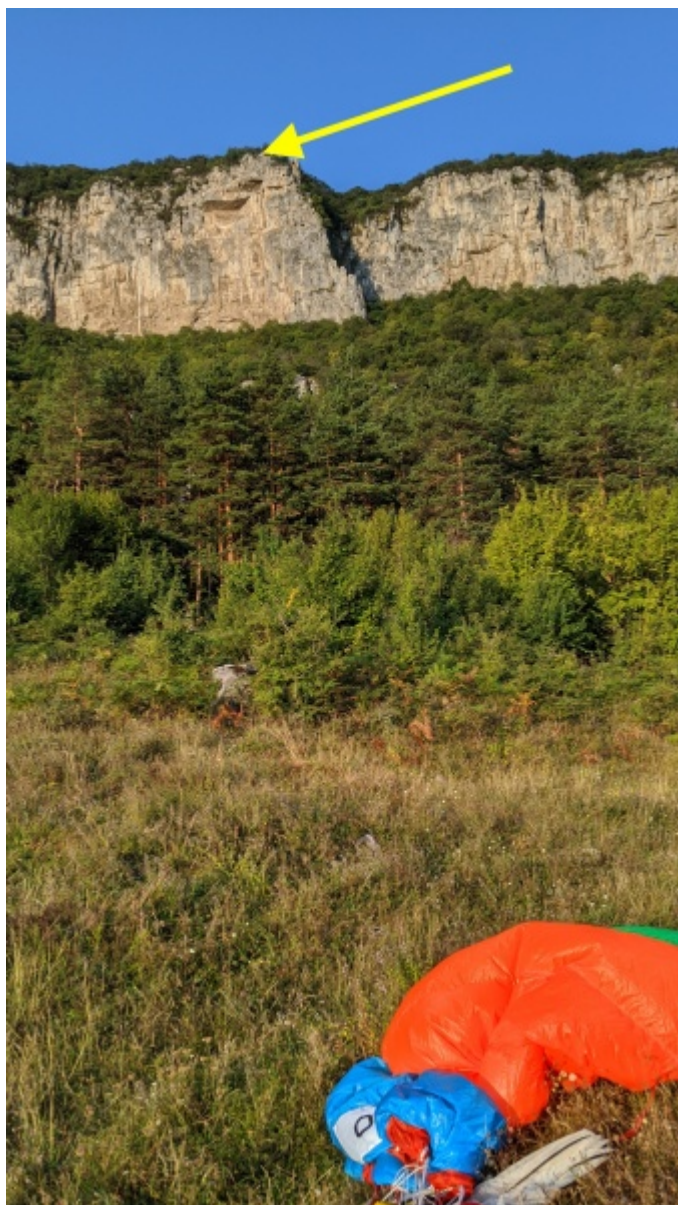

Fichier:Exit Mont Okolchitsa.jpg

De Topo Paralpinisme

Aller à : [navigation](#), [rechercher](#)

- [Fichier](#)
- [Historique du fichier](#)
- [Utilisation du fichier](#)
- [Métadonnées](#)


Date et heure

Vignette

Dimensions

Utilisateur

Commentaire

actuel [27 septembre 2020 à 13:58](#)

2 160 × 3 840
(4,15 Mio)

[Pierre Lebreton](#)
([discussion](#) | [contributions](#))