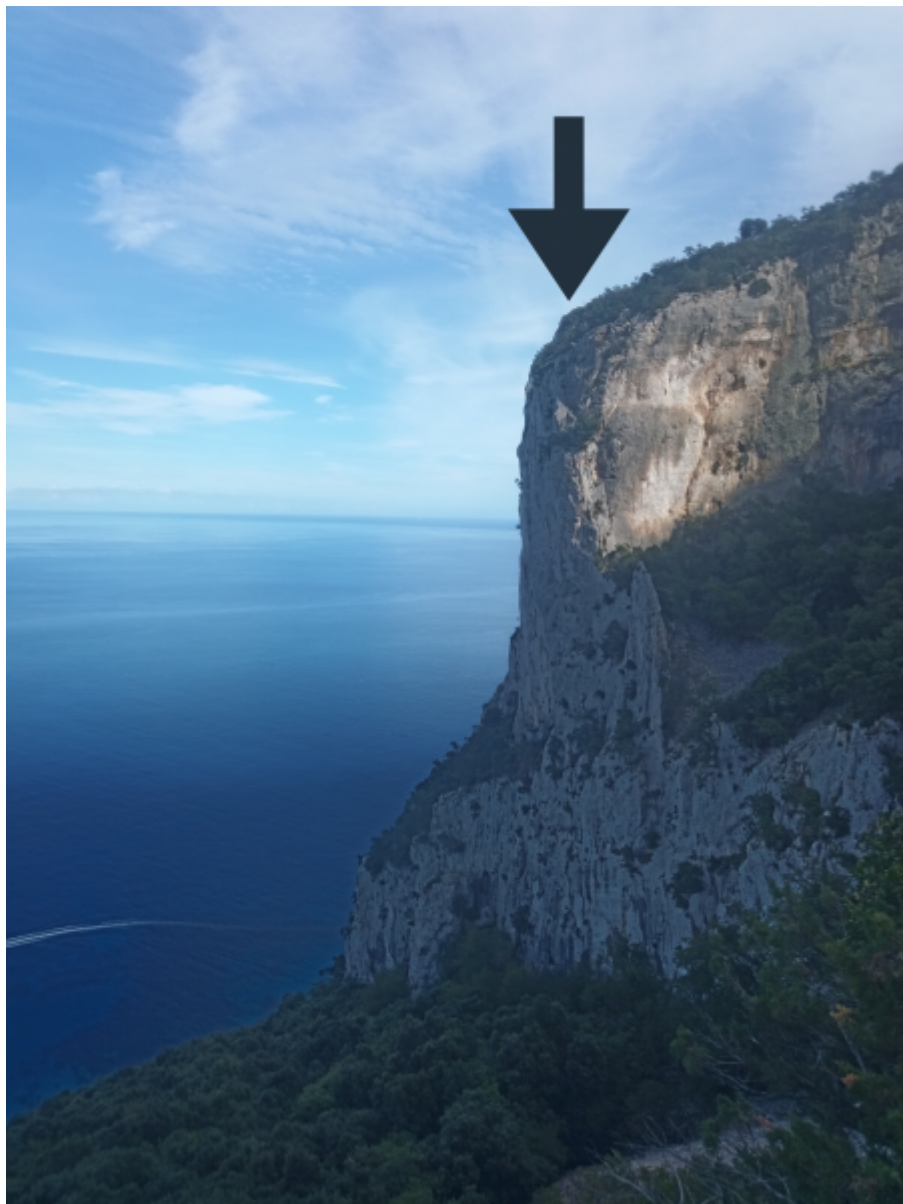

# Fichier:Exit1 mariolu.png

De Topo Paralpinisme

