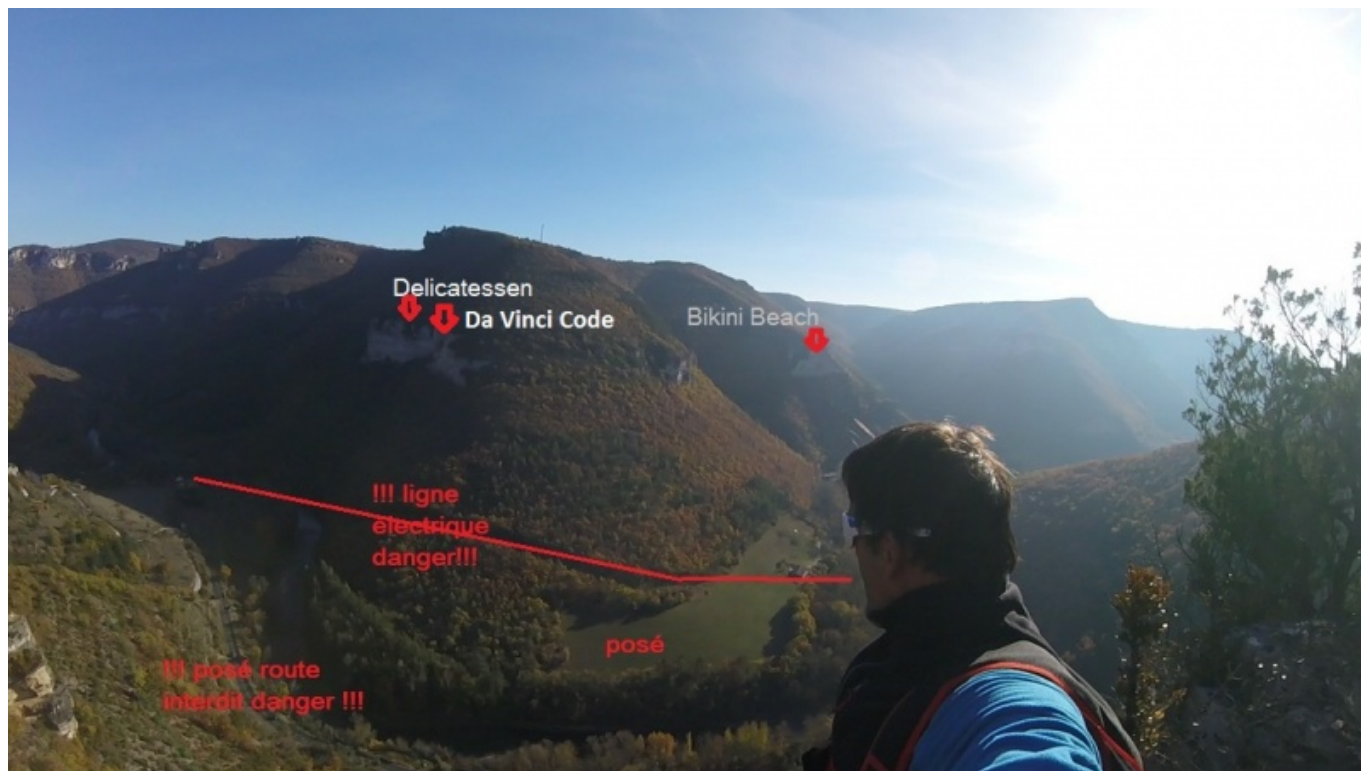

Fichier:Exit-pepissou-posé.jpg

De Topo Paralpinisme



Historique du fichier

Cliquer sur une date et heure pour voir le fichier tel qu'il était à ce moment-là.

Date et heure	Vignette	Dimensions	Utilisateur	Commentaire
actuel 1 juillet 2018 à 14:06		1 080 × 607 (158 Kio)	Jéronimo (discussion contributions)	
22 novembre 2017 à 14:40		1 080 × 607 (157 Kio)	Jéronimo (discussion contributions)	