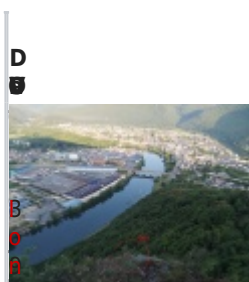

Historique du fichier

Cliquer sur une date et heure pour voir le fichier tel qu'il était à ce moment-là.

Vous ne pouvez pas remplacer ce fichier.

Utilisation du fichier

La page suivante utilise ce fichier :

[Equipe-toi et Revin peu'](#)

Métadonnées

Ce fichier contient des informations supplémentaires, probablement ajoutées par l'appareil photo numérique ou le numériseur utilisé pour le créer. Si le fichier a été modifié depuis son état original, certains détails peuvent ne pas refléter entièrement l'image modifiée.