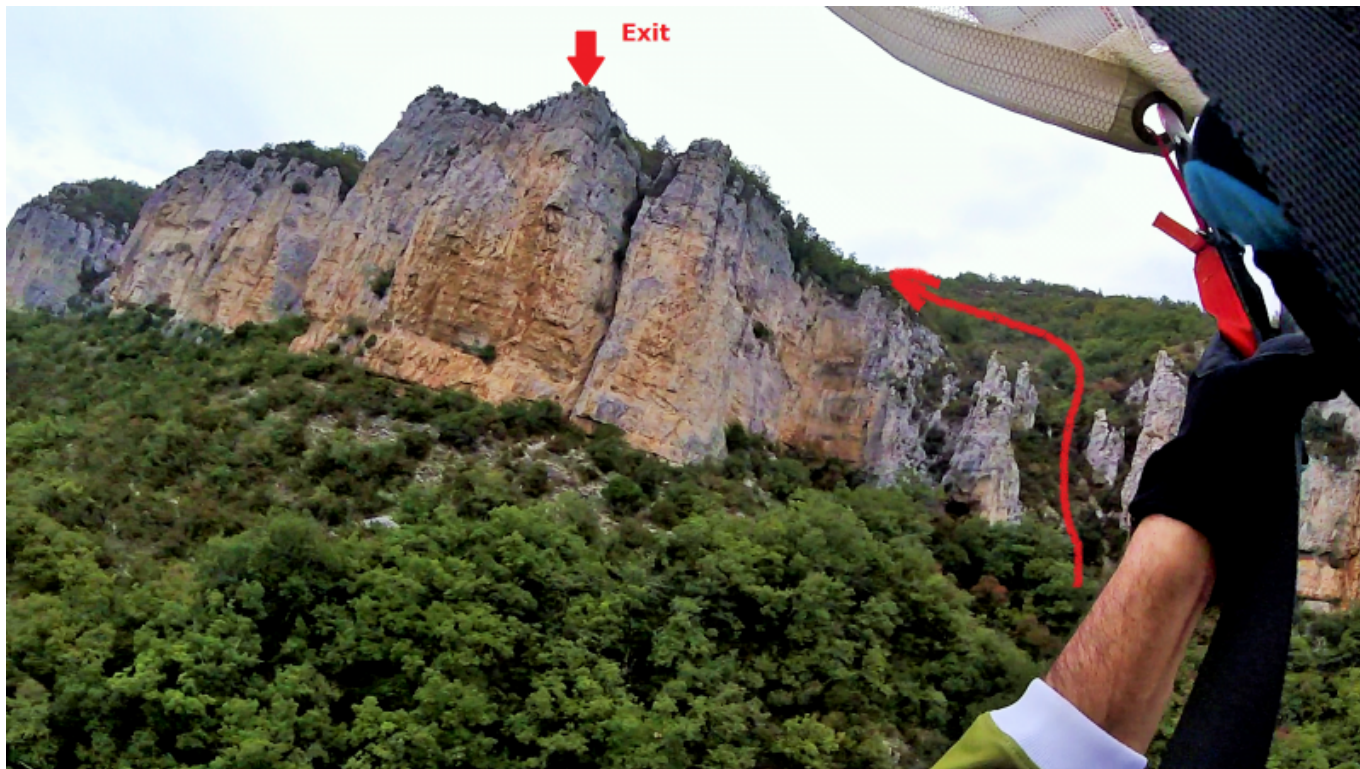

Fichier:Eminem-profilexit.png

De Topo Paralpinisme



Historique du fichier