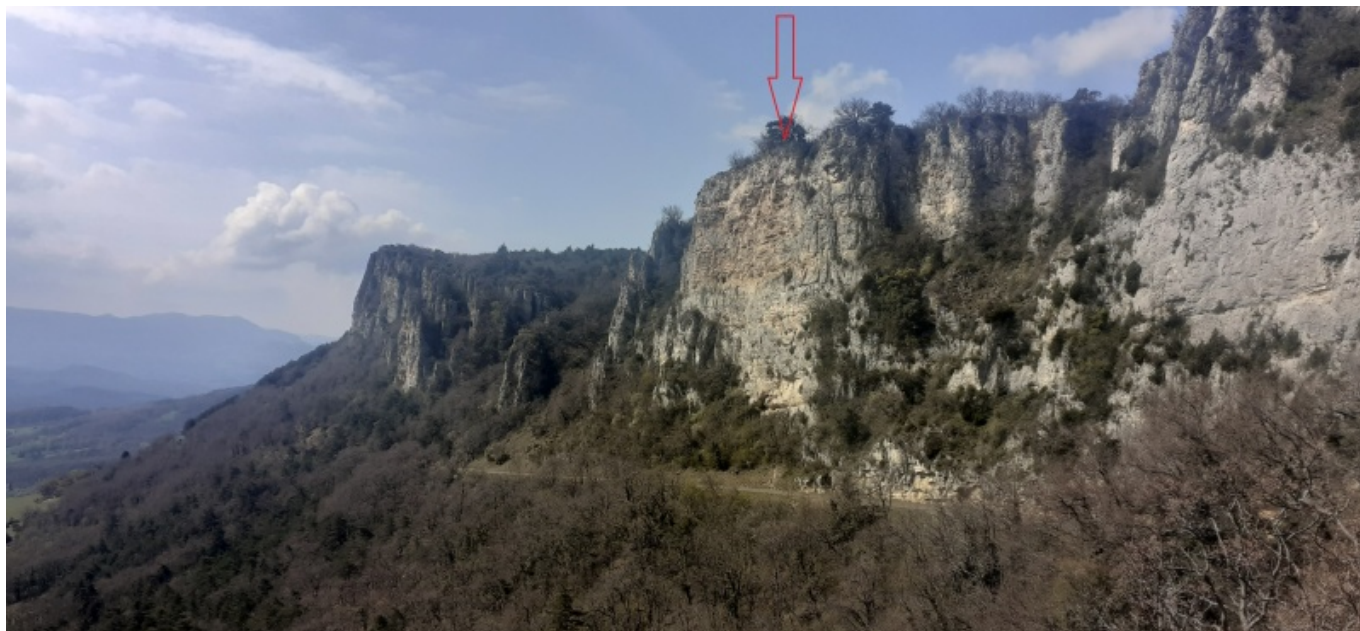

Fichier:Domino's.jpg

De Topo Paralpinisme



Historique du fichier

Cliquer sur une date et heure pour voir le fichier tel qu'il était à ce moment-là.

Fabricant de l'appareil photo	samsung
Modèle de l'appareil photo	SM-A202F
Temps d'exposition	1/2 217 s (0,0004510599909788 s)
Ouverture	f/1,9
Sensibilité ISO	40
Date de la prise originelle	21 avril 2021 à 11:20
Longueur focale	3,6 mm
Largeur	4 128 px
Hauteur	1 908 px
Orientation	Normale
Résolution horizontale	72 ppp
Résolution verticale	72 ppp
Logiciel utilisé	A202FXXU3BUB1
Date de modification du fichier	21 avril 2021 à 11:20
Positionnement YCbCr	Centré
Programme d'exposition	Programme normal
Version EXIF	2.2
Date de la numérisation	21 avril 2021 à 11:20
vitesse d'obturation de l'APEX	0,0004510599909788
Ouverture de l'APEX	1,85
Luminance APEX	28
Correction d'exposition	0
Ouverture maximale	1,85 APEX (f/1,9)
Mode de mesure	Moyenne pondérée au centre
Flash	Flash non déclenché
Espace colorimétrique	sRGB
Mode d'exposition	Automatique
Balance des blancs	Automatique
Taux de zoom numérique	1
Longueur focale pour un film 35 mm	27 mm
Type de capture de la scène	Standard
Identifiant unique de l'image	J13LLMA00MM