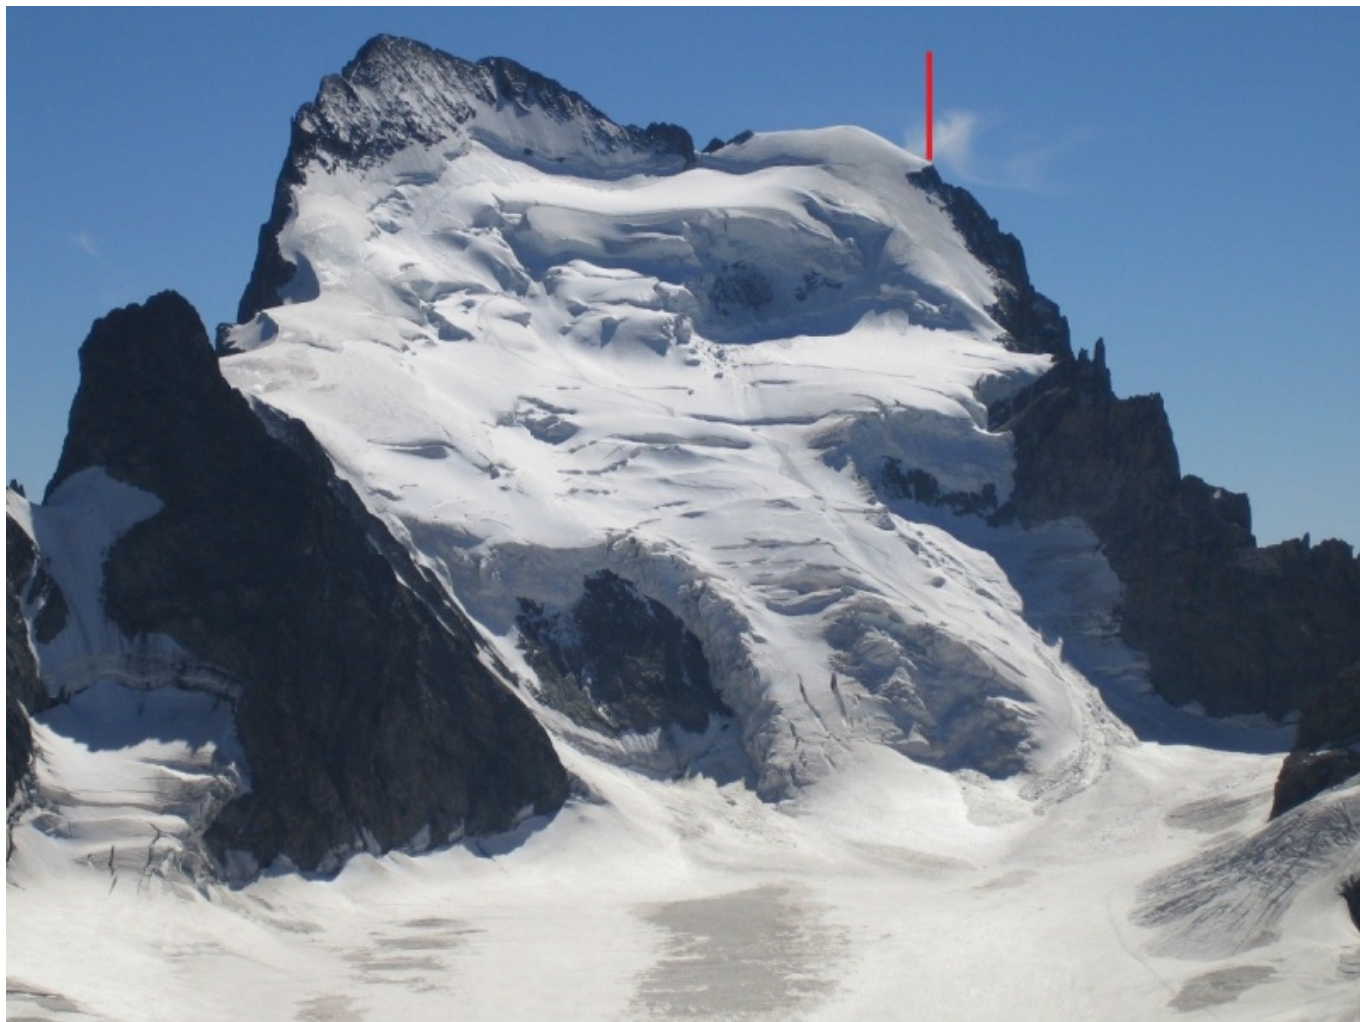

Fichier:DomedesEcrins-ExitAiles.jpg

De Topo Paralpinisme



Historique du fichier

- Vous ne pouvez pas remplacer ce fichier.

Utilisation du fichier

La page suivante utilise ce fichier :

- Dôme des Écrins face Nord Ouest

Métadonnées

Ce fichier contient des informations supplémentaires, probablement ajoutées par l'appareil photo numérique ou le numériseur utilisé pour le créer. Si le fichier a été modifié depuis son état original, certains détails peuvent ne pas refléter entièrement l'image modifiée.