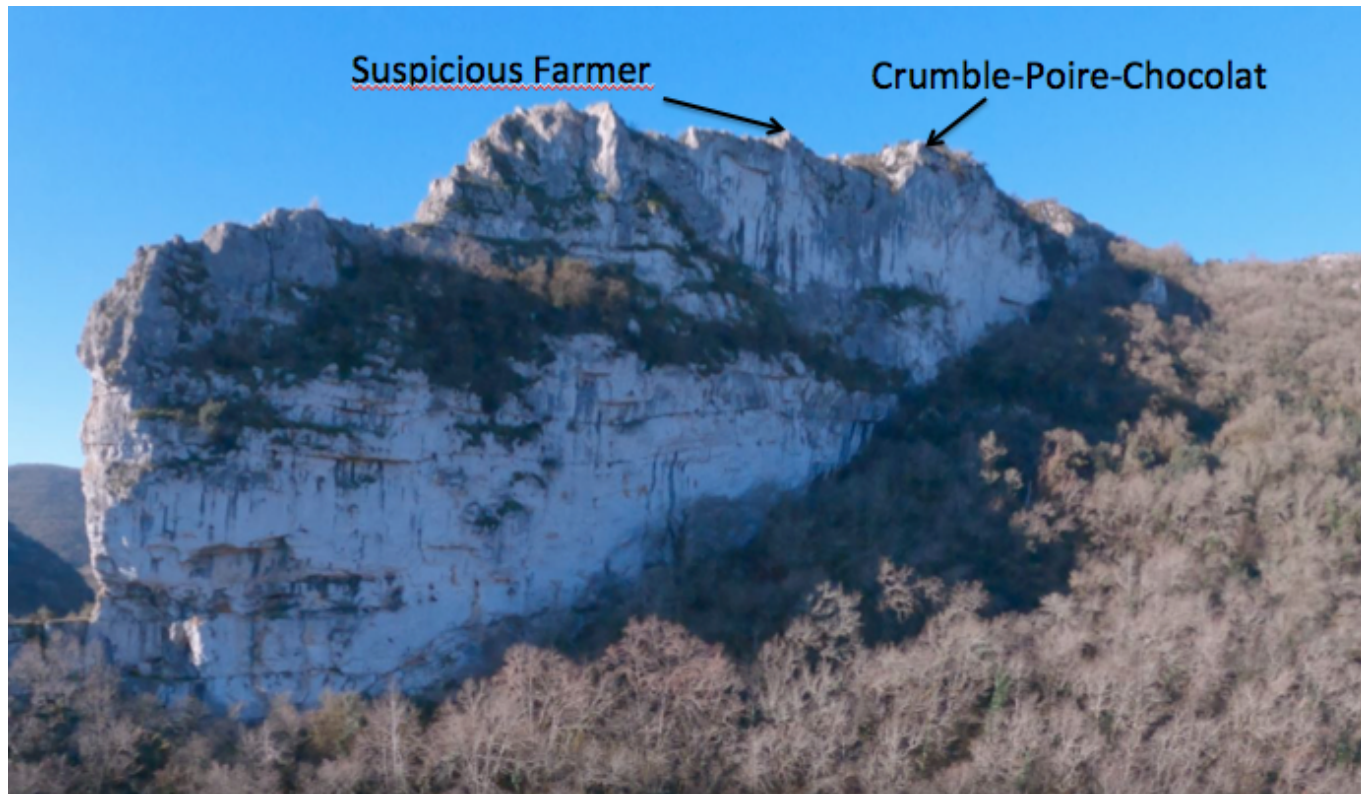

Fichier:Crumble10.png

De Topo Paralpinisme

Pas de plus haute résolution disponible.


Historique du fichier

Cliquer sur une date et heure pour voir le fichier tel qu'il était à ce moment-là.