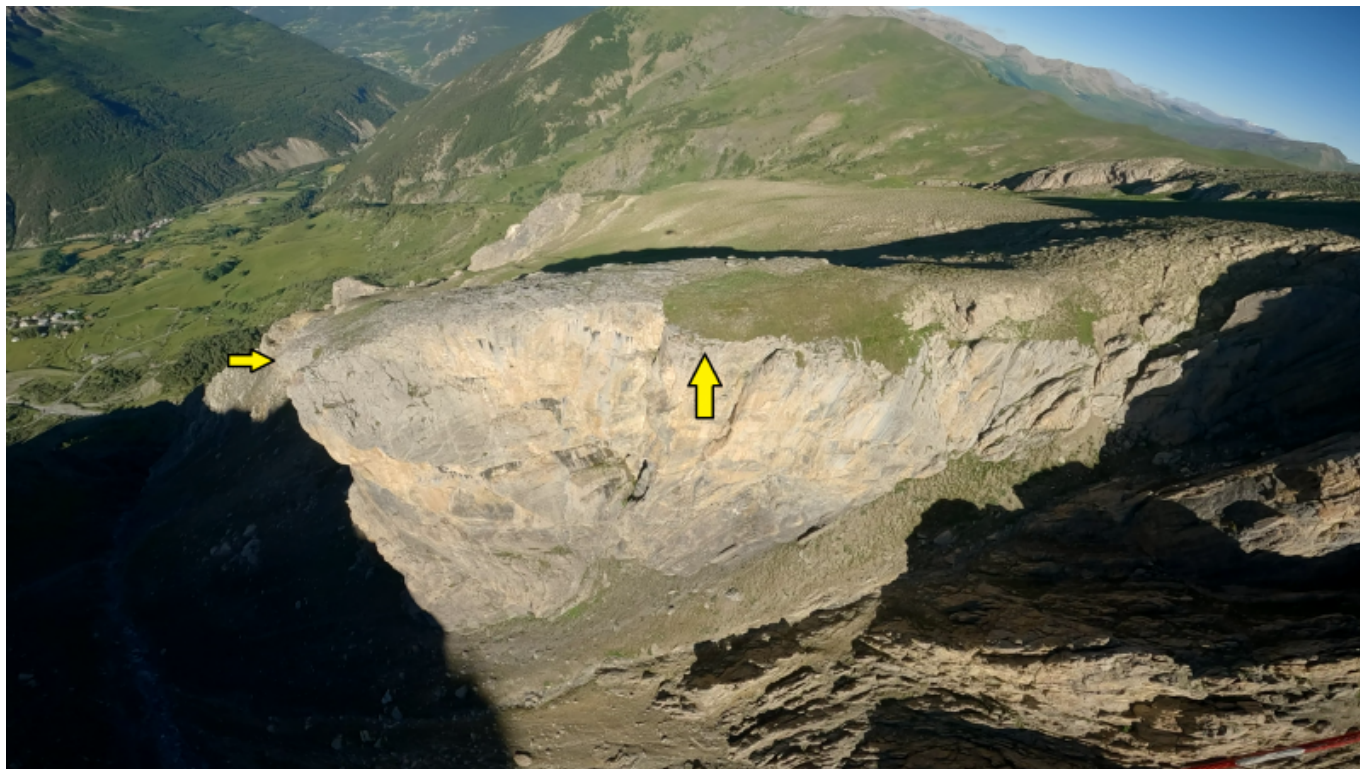

# Fichier:Courbe.png

De Topo Paralpinisme

