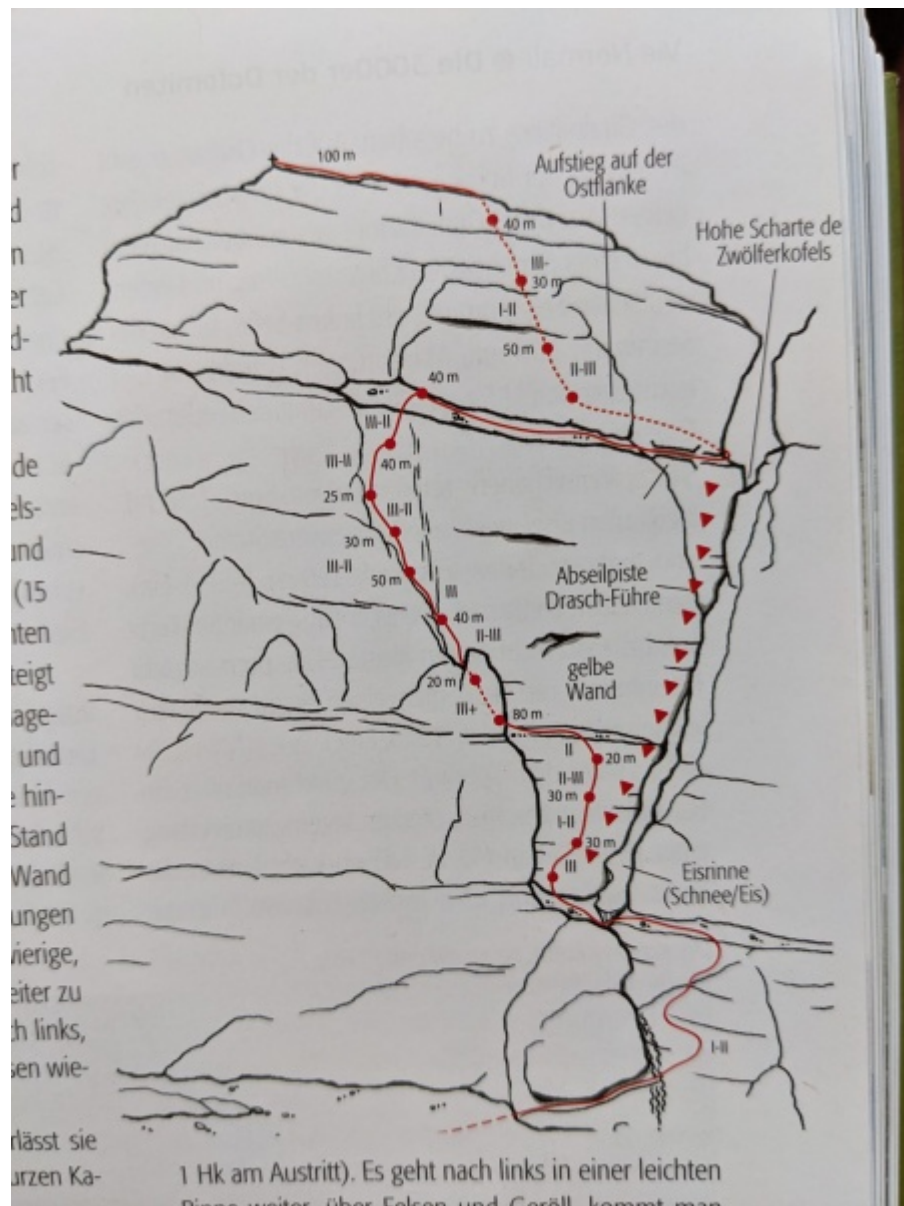

# Fichier:Cima Antonio Berti 2.jpeg

De Topo Paralpinisme



## Historique du fichier

Cliquer sur une date et heure pour voir le fichier tel qu'il était à ce moment-là.

Date et heure	Vignette	Dimensions	Utilisateur	Commentaire
actuel 7 juillet 2023 à 13:23		1 512 × 2 016 (232 Kio)	Base416 (discussion   contributions)	

## Utilisation du fichier

La page suivante utilise ce fichier :

- Cima Antonio Berti

Récupérée de « [https://www.base-jump.org/topo/index.php?title=Fichier:Cima\\_Antonio\\_Berti\\_2.jpeg&oldid=10390](https://www.base-jump.org/topo/index.php?title=Fichier:Cima_Antonio_Berti_2.jpeg&oldid=10390) »