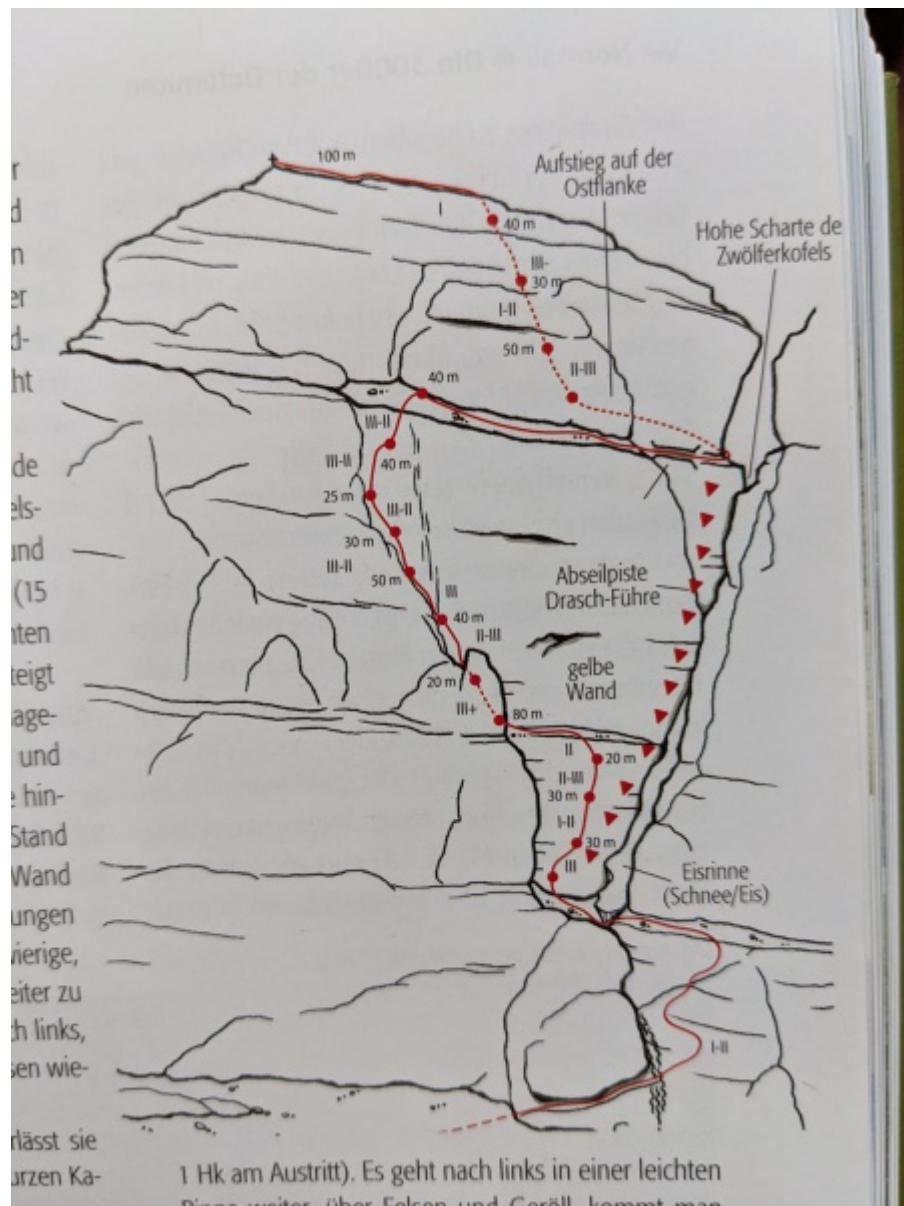

Fichier:Cima Antonio Berti 2.jpeg

De Topo Paralpinisme



Historique du fichier

Cliquer sur une date et heure pour voir le fichier tel qu'il était à ce moment-là.

Date et heure	Vignette	Dimensions	Utilisateur	Commentaire
actuel 7 juillet 2023 à 13:23		1 512 × 2 016 (232 Kio)	Base416 (discussion contributions)	