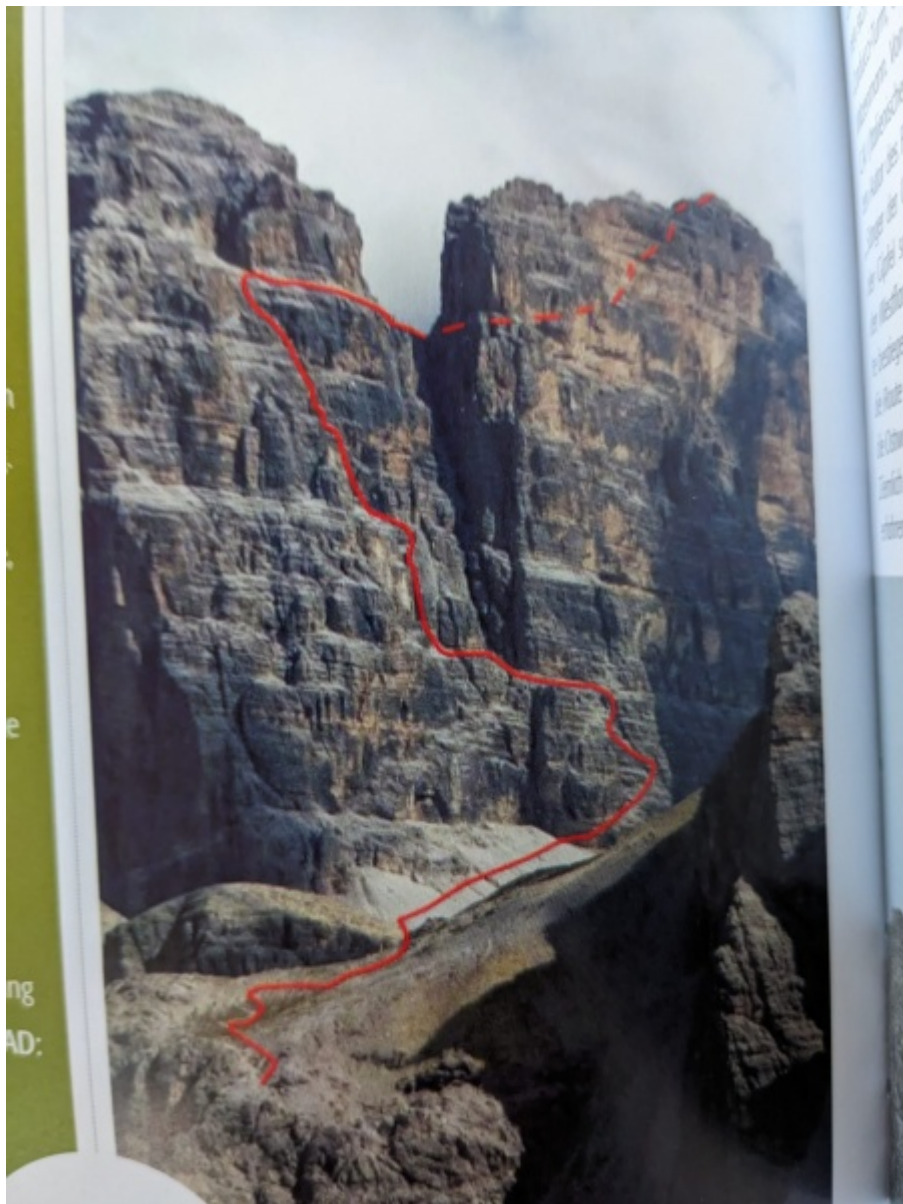

# Fichier:Cima Antonio Berti 1.jpeg

De Topo Paralpinisme



## Historique du fichier

Cliquer sur une date et heure pour voir le fichier tel qu'il était à ce moment-là.

Date et heure	Vignette	Dimensions	Utilisateur	Commentaire
actuel 7 juillet 2023 à 13:21		1 512 × 2 016 (302 Kio)	Base416 (discussion   contributions)	