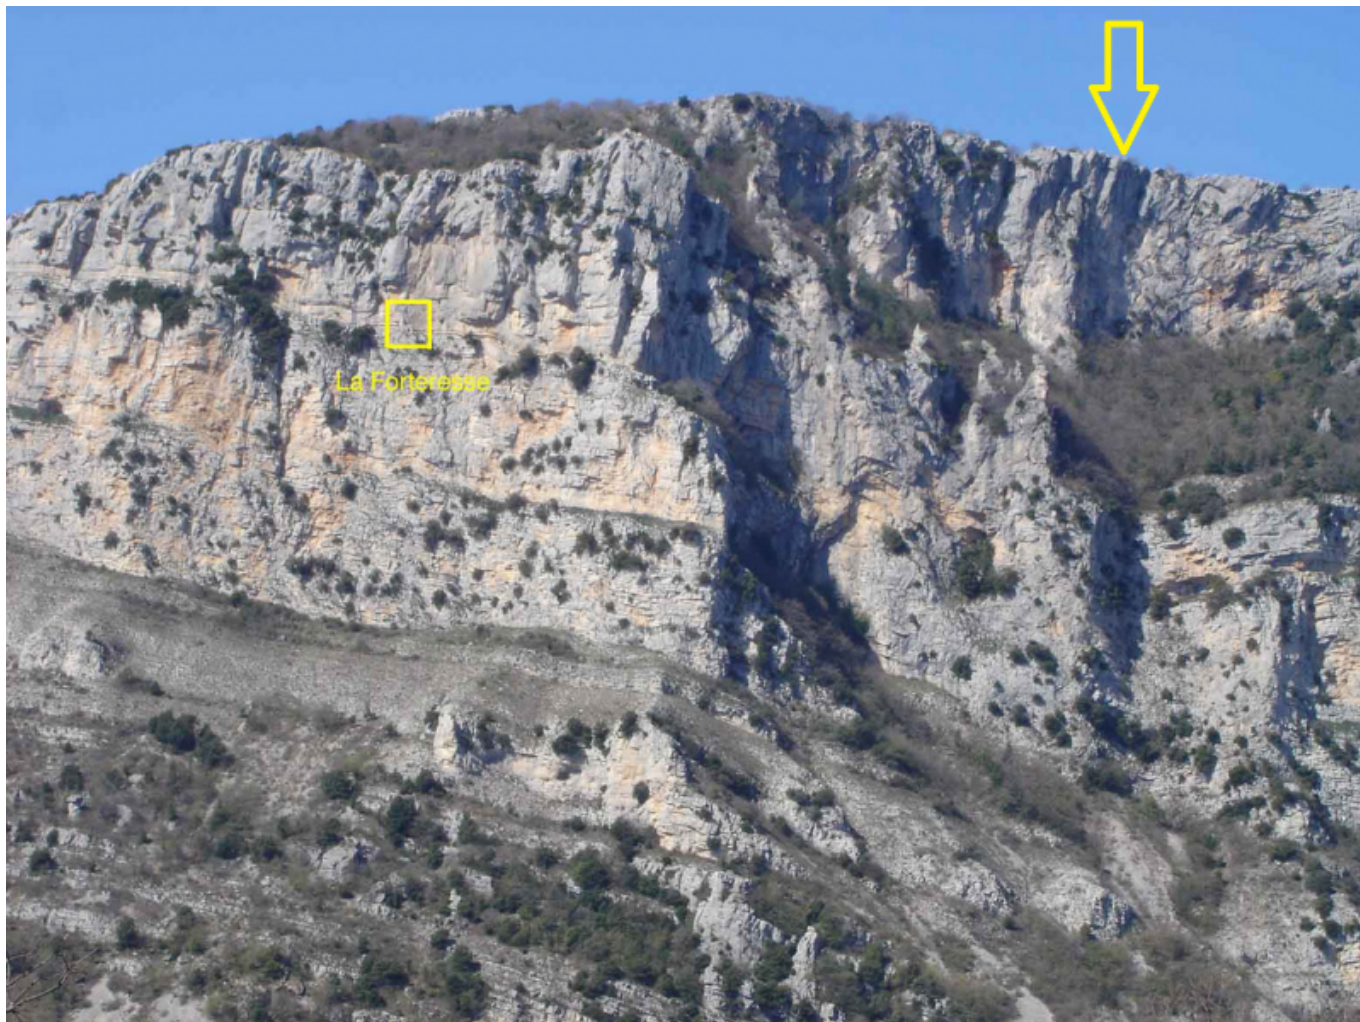

Fichier:Champignon.png

De Topo Paralpinisme



Historique du fichier

Cliquer sur une date et heure pour voir le fichier tel qu'il était à ce moment-là.