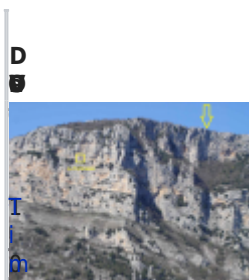

Historique du fichier

Cliquer sur une date et une heure pour voir le fichier tel qu'il était à ce moment-là.

Vous ne pouvez pas remplacer ce fichier.

Utilisation du fichier

La page suivante utilise ce fichier :

[Gourdon Champignon](#)

Métadonnées

Ce fichier contient des informations supplémentaires, probablement ajoutées par l'appareil photo numérique ou le numériseur utilisé pour le créer. Si le fichier a été modifié depuis son état original, certains détails peuvent ne pas refléter entièrement l'image modifiée.