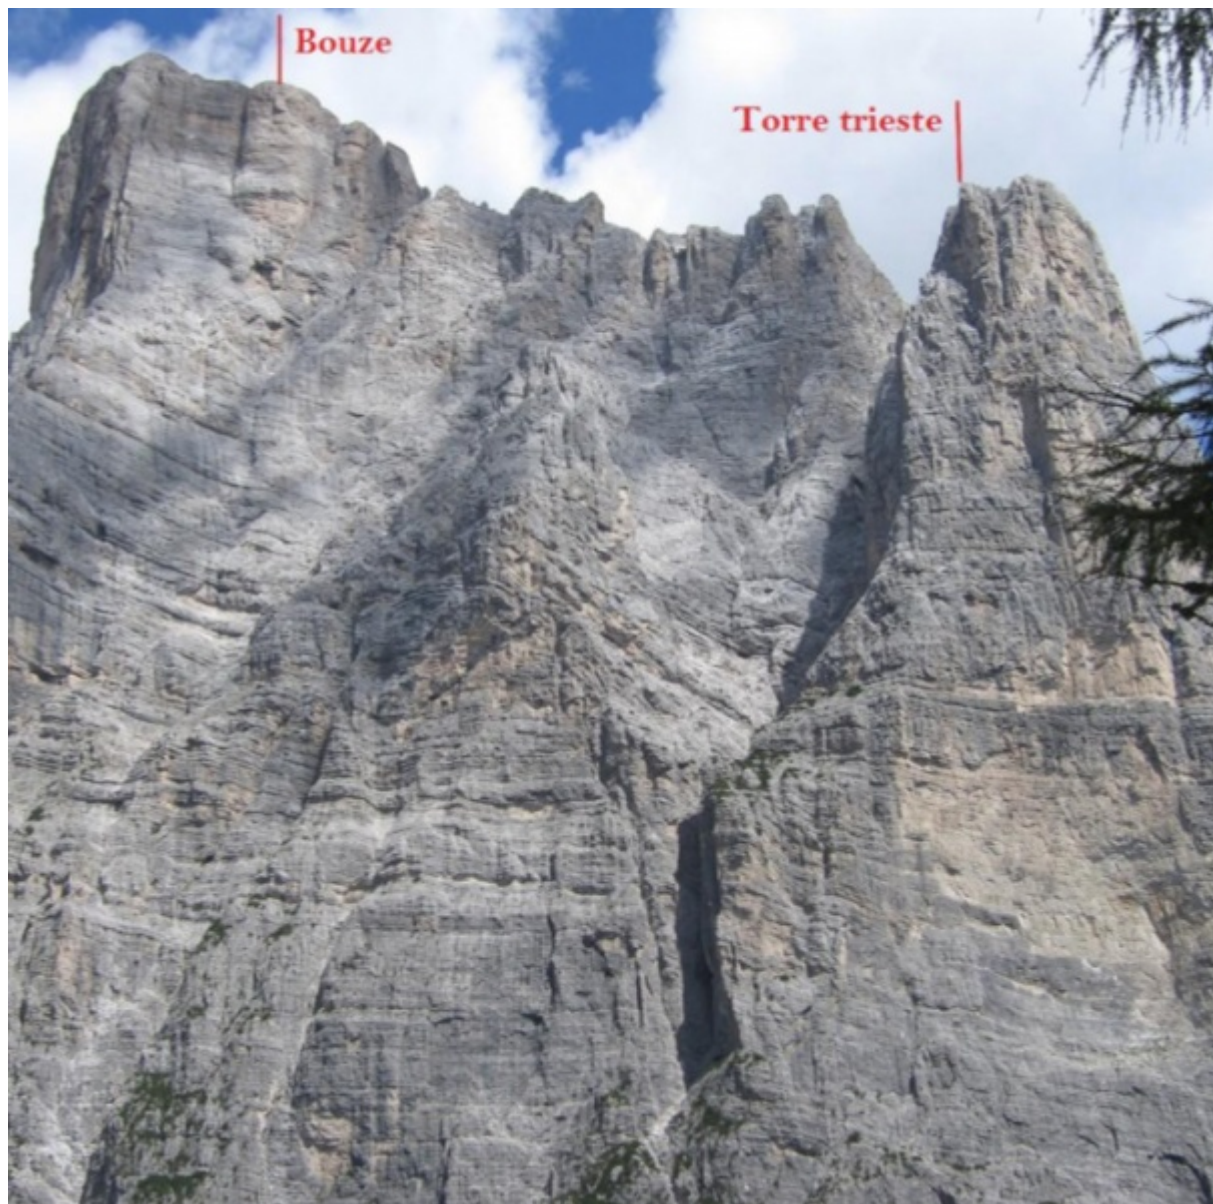

Fichier:Bouze.jpg

De Topo Paralpinisme



Historique du fichier

Cliquer sur une date et heure pour voir le fichier tel qu'il était à ce moment-là.

| Date et heure | Vignette | Dimensions | Utilisateur | Commentaire |
|--------------------------------|---|---------------------|----------------------------------|-------------|
| actuel 10 février 2017 à 19:36 |  | 723 × 714 (176 Kio) | Jmp (discussion contributions) | |