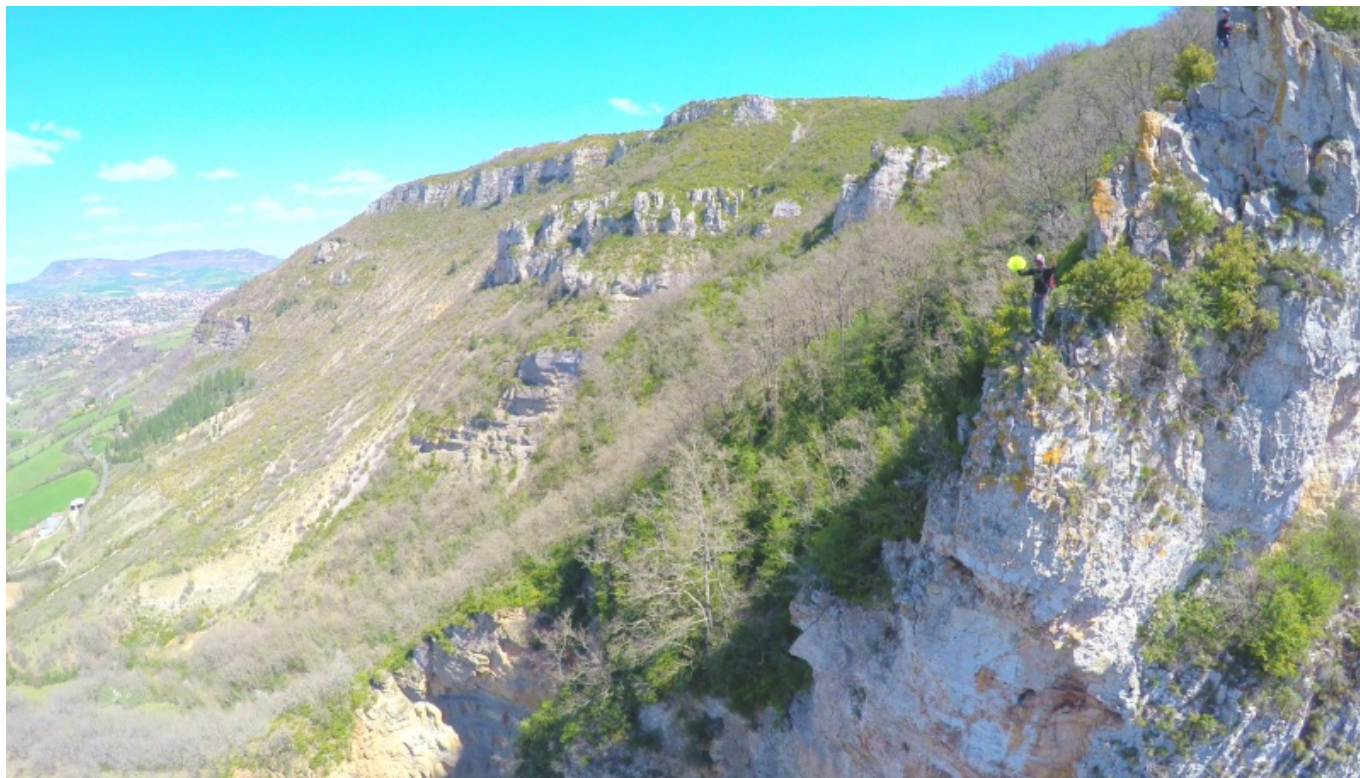

Fichier:Boundoulaou exit.jpg

De Topo Paralpinisme



Historique du fichier