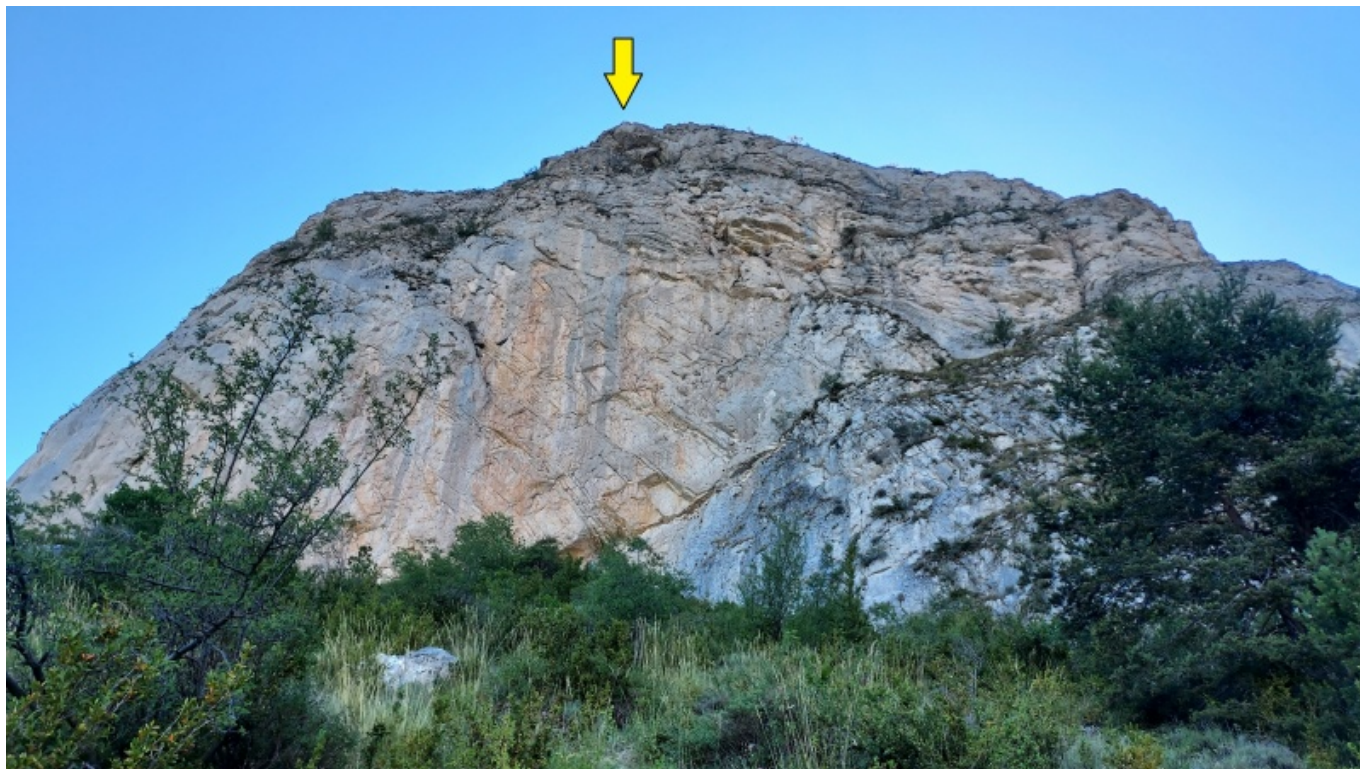

Fichier:Barre rousse.jpg

De Topo Paralpinisme



Historique du fichier

Cliquer sur une date et heure pour voir le fichier tel qu'il était à ce moment-là.

Fabricant de l'appareil photo	samsung
Modèle de l'appareil photo	SM-A426B
Temps d'exposition	1/240 s (0,0041666666666667 s)
Ouverture	f/1,8
Sensibilité ISO	40
Date de la prise originelle	2 juillet 2022 à 10:23
Longueur focale	4,6 mm
Largeur	4 000 px
Hauteur	2 250 px
Orientation	Normale
Résolution horizontale	72 ppp
Résolution verticale	72 ppp
Logiciel utilisé	A426BXXU3DVE2
Date de modification du fichier	2 juillet 2022 à 10:23
Positionnement YCbCr	Centré
Programme d'exposition	Programme normal
Version EXIF	2.2
Date de la numérisation	2 juillet 2022 à 10:23
vitesse d'obturation de l'APEX	0,0041666666666667
Ouverture de l'APEX	1,69
Luminance APEX	5,93
Correction d'exposition	0
Ouverture maximale	1,69 APEX (f/1,8)
Mode de mesure	Moyenne pondérée au centre
Flash	Flash non déclenché
Espace colorimétrique	sRGB
Mode d'exposition	Automatique
Balance des blancs	Automatique
Taux de zoom numérique	1
Longueur focale pour un film 35 mm	24 mm
Type de capture de la scène	Standard
Identifiant unique de l'image	E48QLNDR1NM