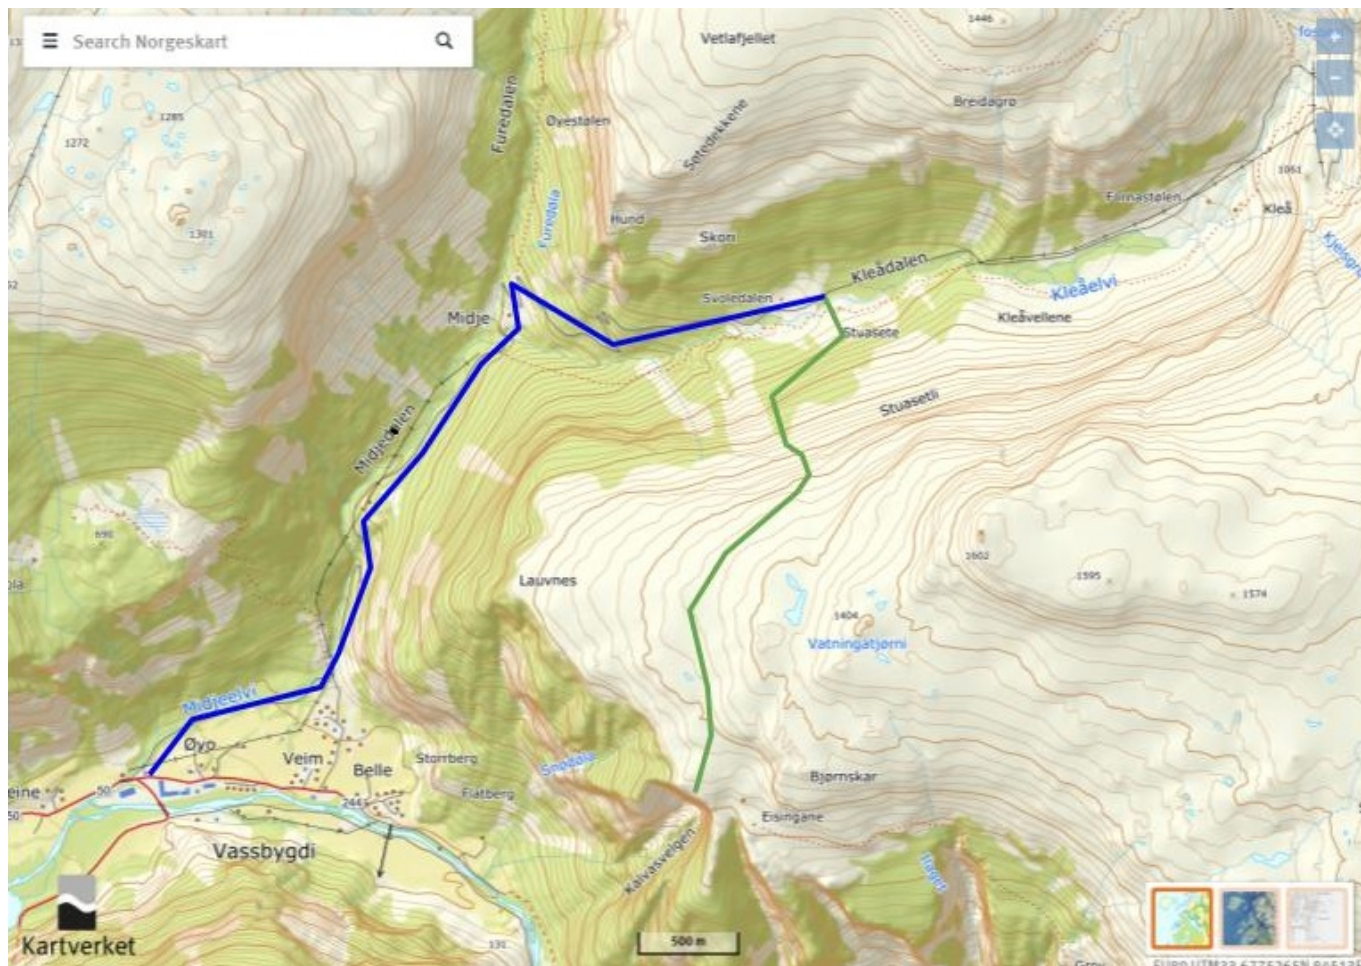

# Fichier:Aurlandsdalen2.jpg

De Topo Paralpinisme

Pas de plus haute résolution disponible.


Aurland avec navette

## Historique du fichier

Cliquer sur une date et heure pour voir le fichier tel qu'il était à ce moment-là.

Date et heure	Vignette	Dimensions	Utilisateur	Commentaire
actuel 12 juillet 2019 à 17:26		764 × 539 (166 Kio)	AntoineLaporte (discussion   contributions)	Aurland avec navette