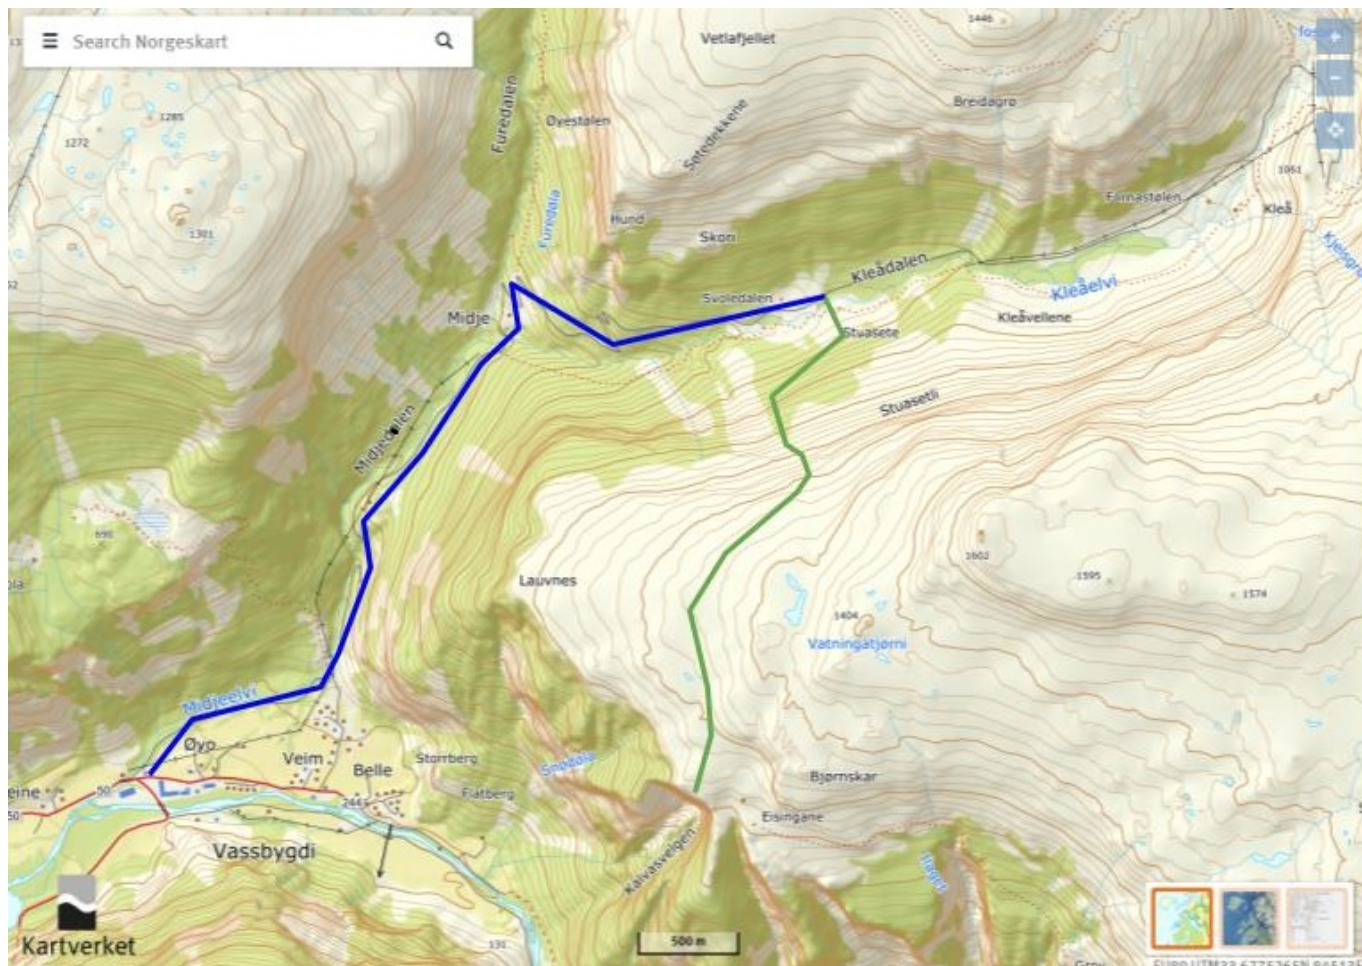

Fichier:Aurlandsdalen2.jpg

De Topo Paralpinisme

Pas de plus haute résolution disponible.


Aurland avec navette

Historique du fichier

Cliquer sur une date et heure pour voir le fichier tel qu'il était à ce moment-là.

Date et heure	Vignette	Dimensions	Utilisateur	Commentaire
actuel 12 juillet 2019 à 18:26		764 × 539 (166 Kio)	AntoineLaporte (discussion contributions)	Aurland avec navette