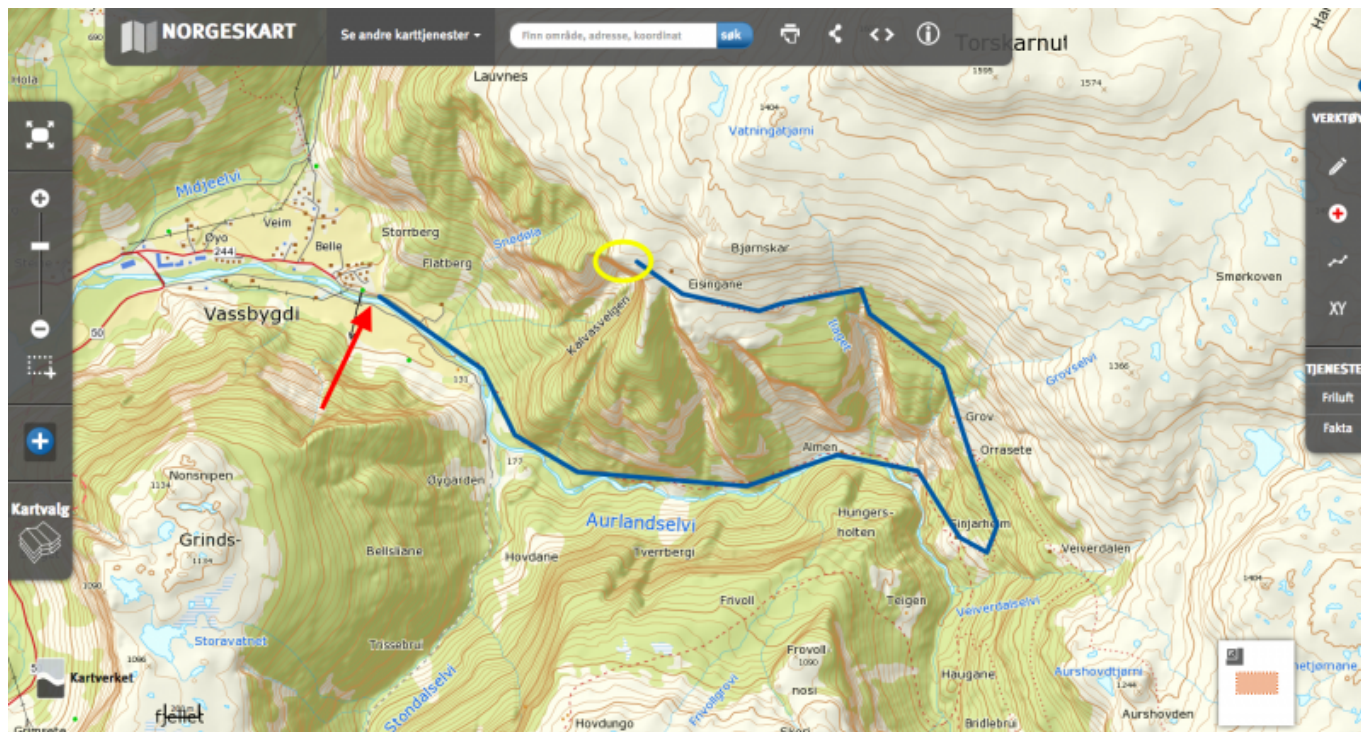

# Fichier:Aurlandsdalen.png

De Topo Paralpinisme



## Historique du fichier

Cliquer sur une date et heure pour voir le fichier tel qu'il était à ce moment-là.

Date et heure	Vignette	Dimensions	Utilisateur	Commentaire
actuel <b>8 février 2017 à 01:03</b>		1 440 × 772 (1,82 Mio)	Pierre Lebreton (discussion   contributions)	

## Utilisation du fichier

La page suivante utilise ce fichier :

- Aurlandsdalen