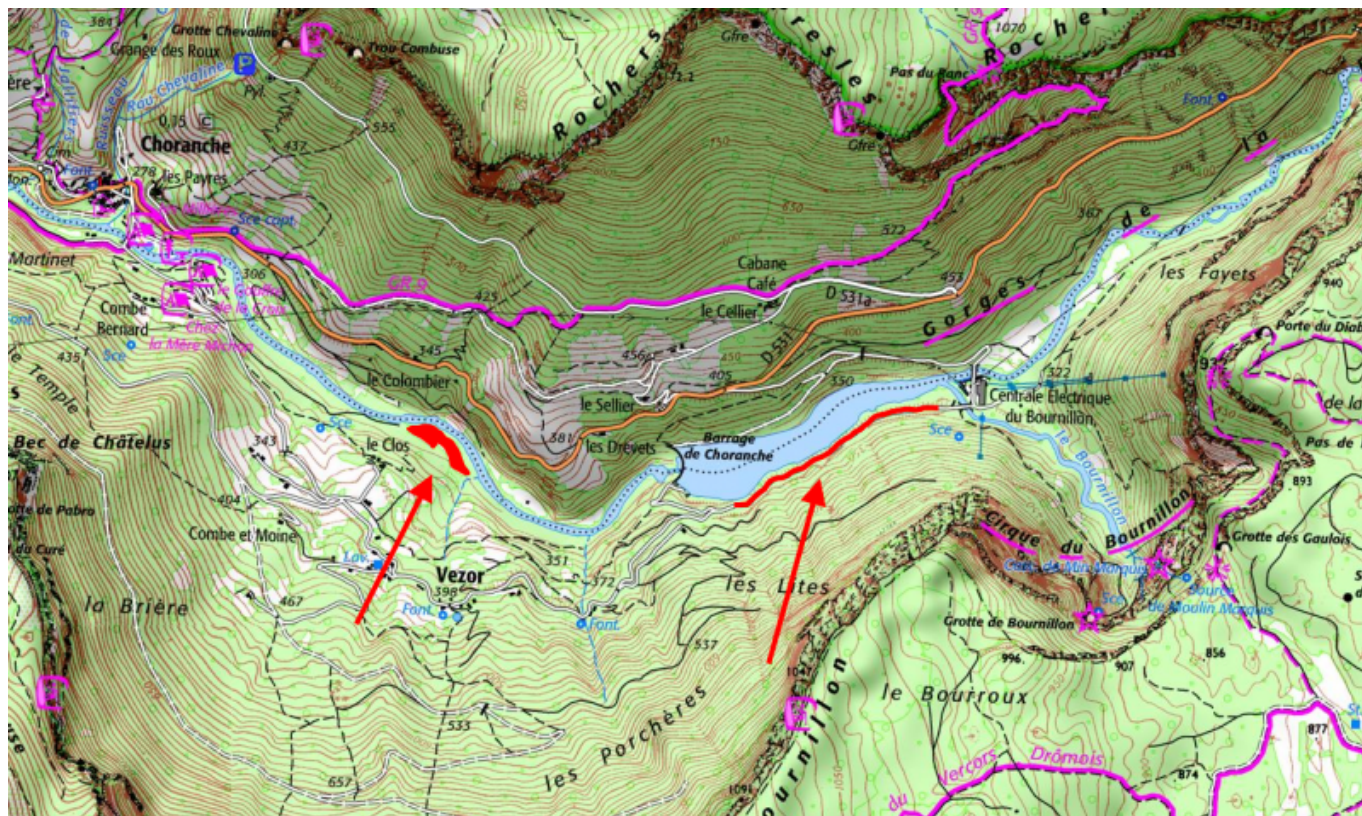

# Fichier:Atterros Vallee de la Bourne.png

De Topo Paralpinisme



## Historique du fichier

Cliquer sur une date et heure pour voir le fichier tel qu'il était à ce moment-là.

Date et heure	Vignette	Dimensions	Utilisateur	Commentaire
actuel 2 avril 2017 à 13:24		1 313 × 783 (2,88 Mio)	Pierre Lebreton (discussion   contributions)	