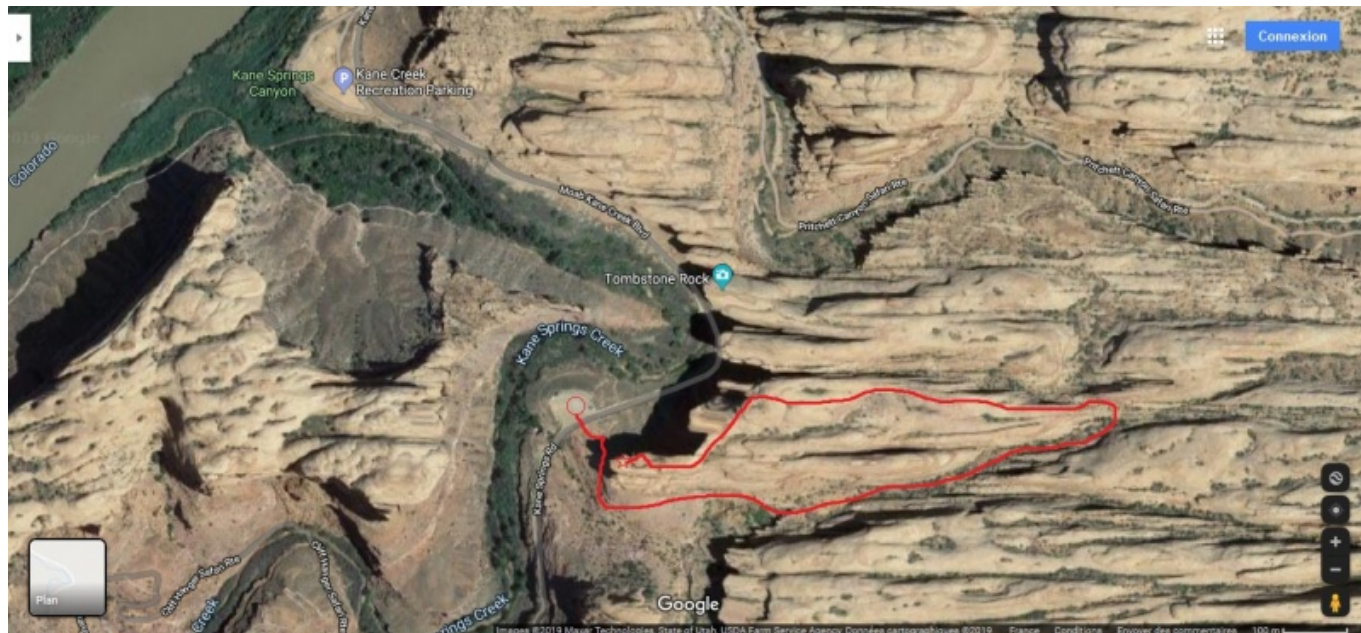

# Fichier:Approche cobra.jpg

De Topo Paralpinisme



## Historique du fichier

Cliquer sur une date et heure pour voir le fichier tel qu'il était à ce moment-là.

Date et heure	Vignette	Dimensions	Utilisateur	Commentaire
actuel <b>6 décembre 2019 à 16:49</b>		1 366 × 632 (351 Kio)	Tomroche74 (discussion   contributions)	