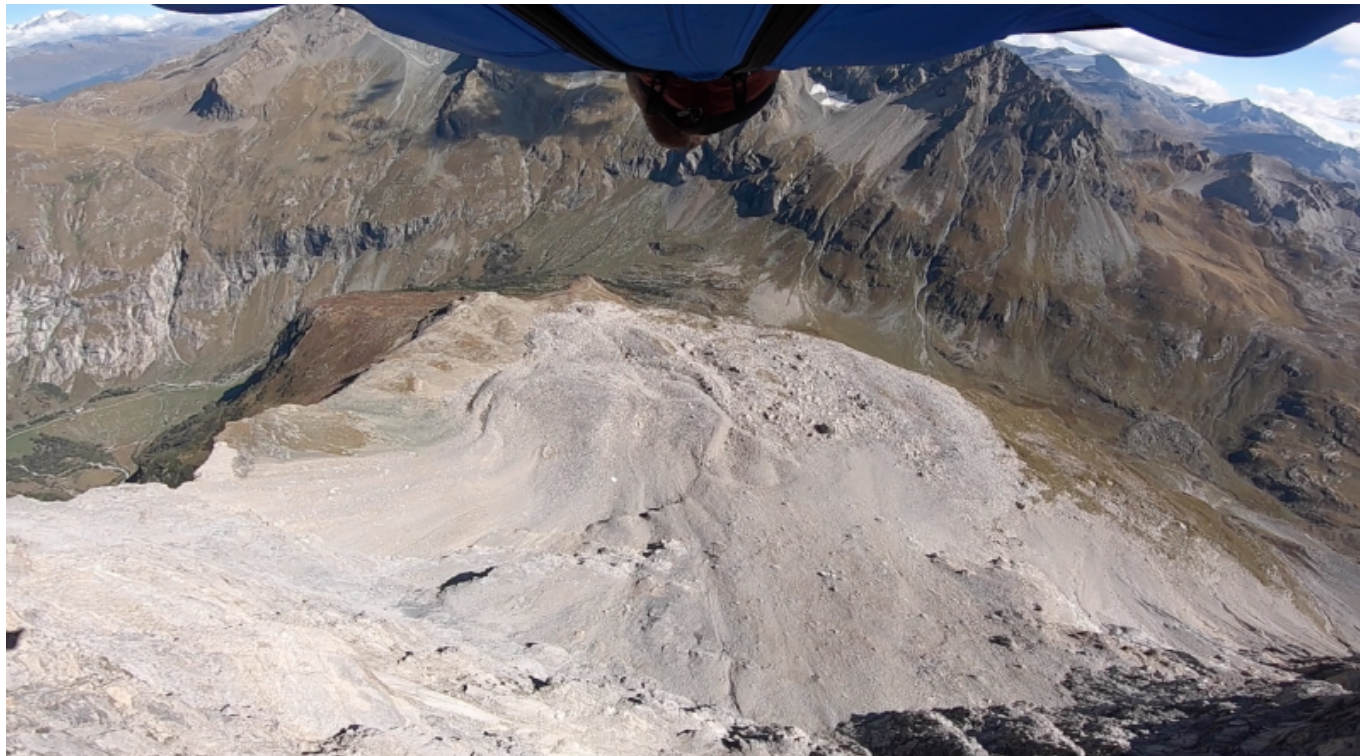

Fichier:Aliet.png

De Topo Paralpinisme



Aliet face Est

Historique du fichier

Cliquer sur une date et heure pour voir le fichier tel qu'il était à ce moment-là.

Date et heure	Vignette	Dimensions	Utilisateur	Commentaire
actuel 21 septembre 2019 à 07:57		1 255 × 693 (1,63 Mio)	Julien Millot (discussion contributions)	Aliet face Est