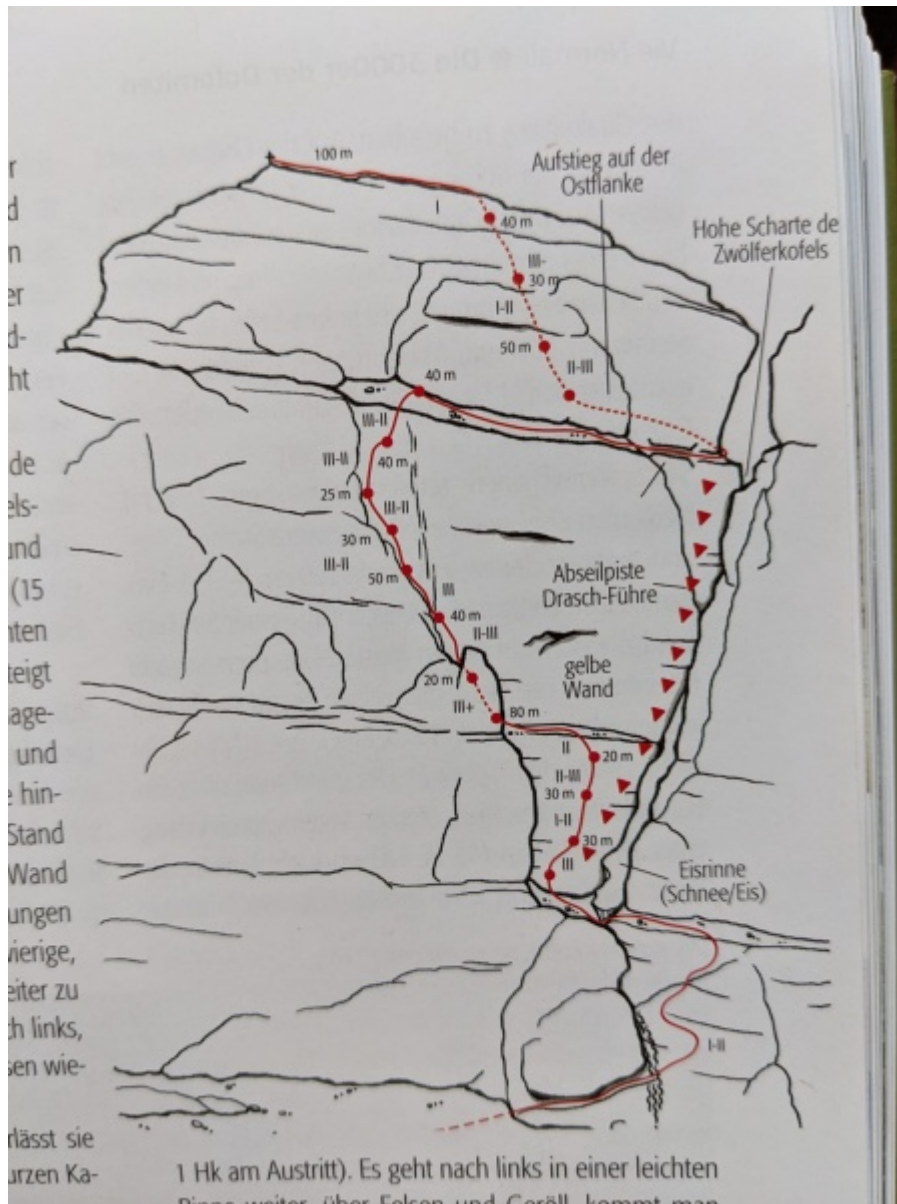

Cima Antonio Berti

De Topo Paralpinisme

Caractéristiques

- **Lieu** : Cima Antonio Berti près de Tre Cime di Lavaredo
- **Orientation** : Sud-Ouest
- **Hauteur** : 2035m
- **Matériel** : Matériel d'alpinisme
- **Posé** : Champs
- **Première** : Nicklas Winter 26.06.23

Accès :

Exit Coordonnées GPS: 46.6150556, 12.3604444

Info Ailes

Infos laser

Deniv Avancée Commentaire

74m	8m
141m	24m
227m	51m
384m	96m
544m	170m

-  Accès difficile
-  Escalade Obligatoire

Récupérée de
 « https://www.base-jump.org/topo/index.php?title=Cima_Antonio_Berti&oldid=10393 »

Catégories :

Accès Difficile
 Escalade Obligatoire
 Italie
 Dolomites
 Wingsuit

-
- Dernière modification de cette page le 7 juillet 2023, à 14:51.
 - Le contenu est disponible sous licence Creative Commons paternité - non commercial - partage à l'identique sauf mention contraire.