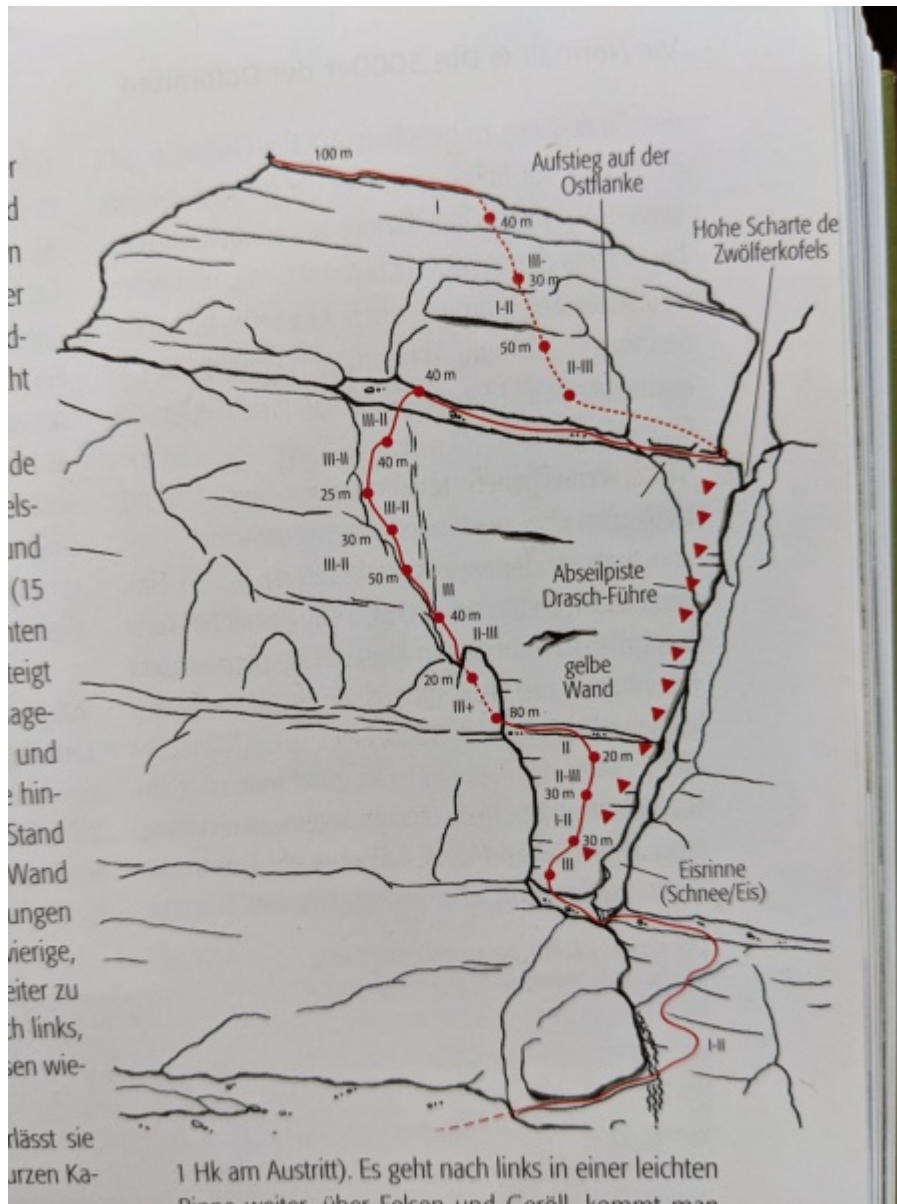

Cima Antonio Berti

De Topo Paralpinisme

Caractéristiques

- **Lieu** : Cima Antonio Berti près de Tre Cime di Lavaredo
- **Orientation** : Sud-Ouest
- **Hauteur** : 2035m
- **Matériel** : Matériel d'alpinisme
- **Posé** : Champs
- **Première** : Nicklas Winter 26.06.23

Accès :

Exit Coordonnées GPS: 46.6150556, 12.3604444

Info Ailes

Infos laser

Deniv Avancée Commentaire

74m	8m
141m	24m
227m	51m
384m	96m
544m	170m

-  Accès difficile
-  Escalade Obligatoire

Récupérée de
 « https://www.base-jump.org/topo/index.php?title=Cima_Antonio_Berti&oldid=10393 »

Catégories :

Accès Difficile
 Escalade Obligatoire
 Italie
 Dolomites
 Wingsuit

-
- Dernière modification de cette page le 7 juillet 2023, à 13:51.
 - Le contenu est disponible sous licence Creative Commons paternité - non commercial - partage à l'identique sauf mention contraire.