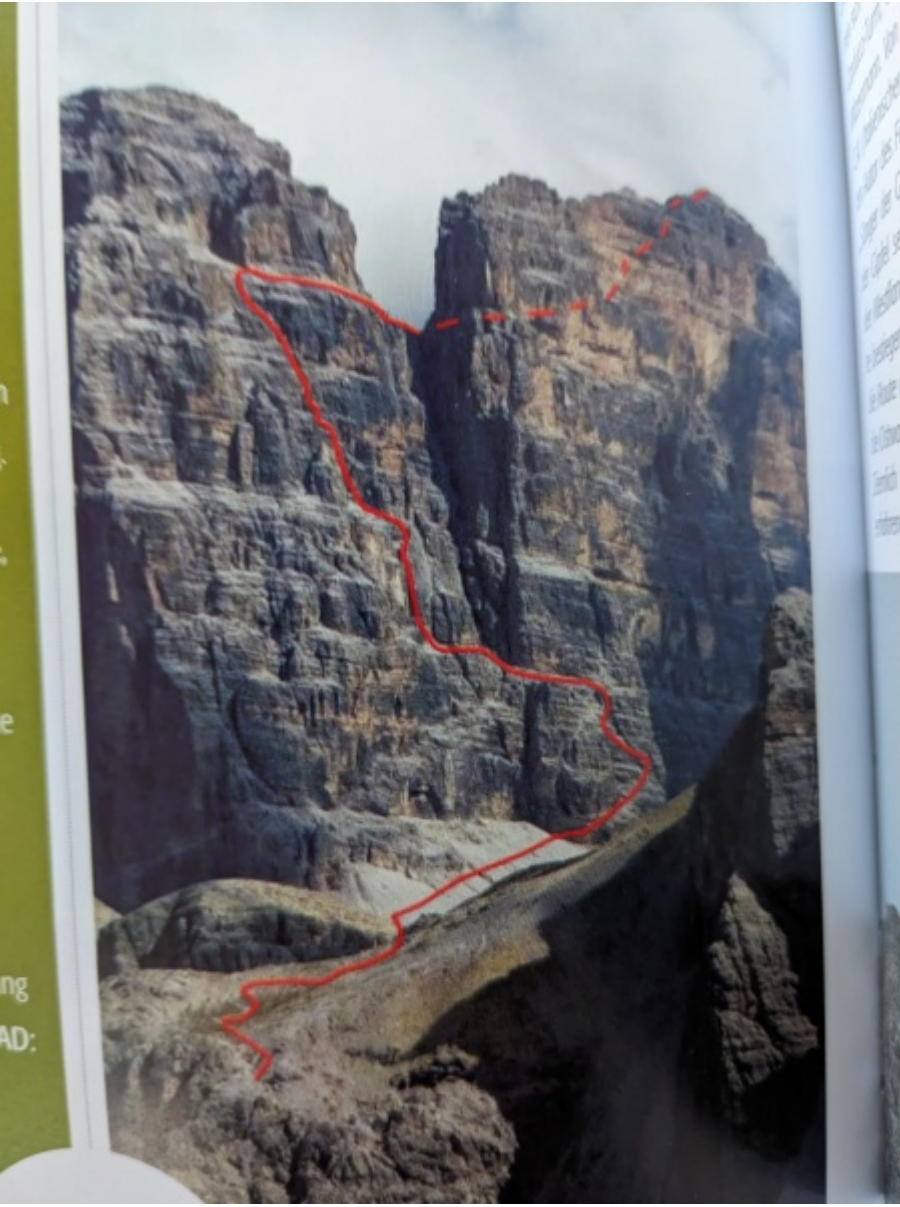

Cima Antonio Berti

De Topo Paralpinisme

Caractéristiques

- **Lieu** : Cima Antonio Berti près de Tre Cime di Lavaredo
- **Orientation** : Sud-Ouest
- **Hauteur** : 2035m
- **Matériel** : Matériel d'alpinisme
- **Posé** : Champs
- **Première** : Nicklas Winter 26.06.23

Accès :

Exit Coordonnées GPS: 46.6150556, 12.3604444

Info Ailes

Infos laser

Deniv Avancée Commentaire

74m	8m
141m	24m
227m	51m
384m	96m
544m	170m

-  Accès difficile
-  Escalade Obligatoire

Récupérée de
 « https://www.base-jump.org/topo/index.php?title=Cima_Antonio_Berti&oldid=10393 »

Catégories :

Accès Difficile
 Escalade Obligatoire
 Italie
 Dolomites
 Wingsuit

-
- Dernière modification de cette page le 7 juillet 2023, à 14:51.
 - Le contenu est disponible sous licence Creative Commons paternité - non commercial - partage à l'identique sauf mention contraire.