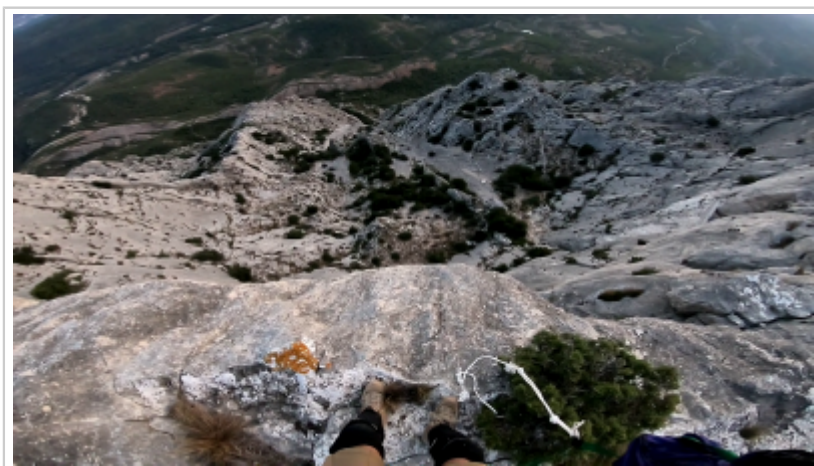

Brèche des moines

De Topo Paralpinisme

Caractéristiques

- **Lieu** : La Sainte Victoire, au dessus du prieuré.
- **Hauteur** : 65 mètres
- **Matériel** : cordelette et corde à casser
- **Posé** : Multiples, selon la randonnée choisie.
- **Première** : Anthony Newton, Timothée Maurel, Pablo Signoret et Yo en septembre 2019

Accès : 1h00 (variable)

Choisir n'importe quelle randonnée atteignant le prieuré dans la Sainte Victoire, l'exit se trouve au dessus à gauche lorsqu'on fait face au vide sur le balcon. (environ en 43.531281 , 5.57908)