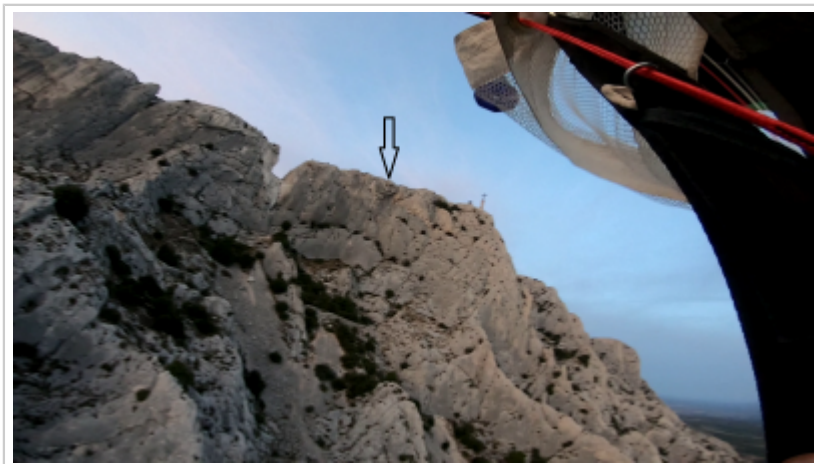

Brèche des moines

De Topo Paralpinisme

Caractéristiques

- **Lieu** : La Sainte Victoire, au dessus du prieuré.
- **Hauteur** : 65 mètres
- **Matériel** : cordelette et corde à casser
- **Posé** : Multiples, selon la randonnée choisie.
- **Première** : Anthony Newton, Timothée Maurel, Pablo Signoret et Yo en septembre 2019

Accès : 1h00 (variable)

Choisir n'importe quelle randonnée atteignant le prieuré dans la Sainte Victoire, l'exit se trouve au dessus à gauche lorsqu'on fait face au vide sur le balcon. (environ en 43.531281 , 5.57908)