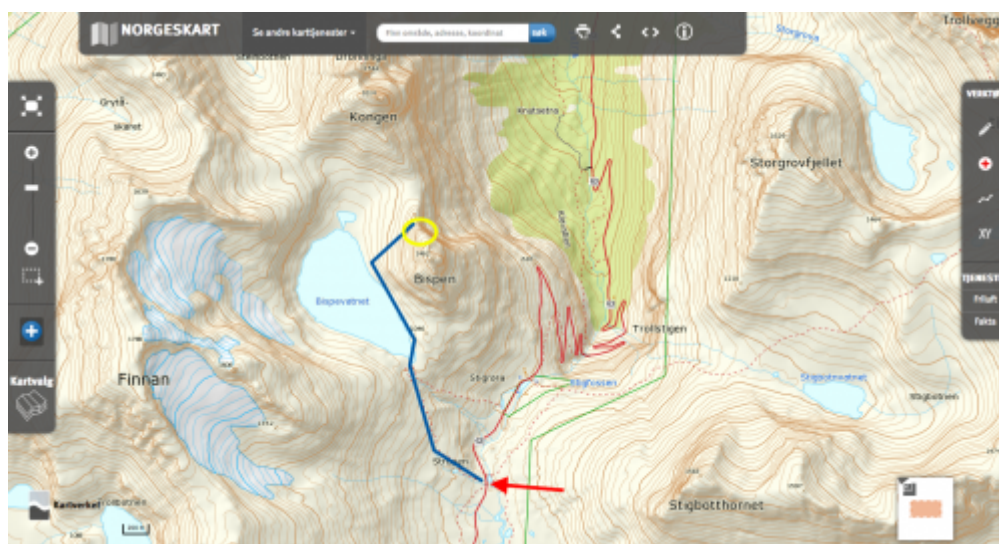

Bispen

De Topo Paralpinisme

Caractéristiques

- **Lieu** : Bispen, proche de la ville de Andalsnes
- **Hauteur** : entre 250m et 1100m
- **Matériel** : rien
- **Posé** : en bas sur le parking
- **Première** : Inconnue

Accès: 1h15

Carte : <http://www.norgeskart.no/#12/121498/6947594>

Récupérée de « <https://www.base-jump.org/topo/index.php?title=Bispen&oldid=2614> »

Catégories :

Norvège
Track Pantz
Track Pantz Monopiece
Wingsuit